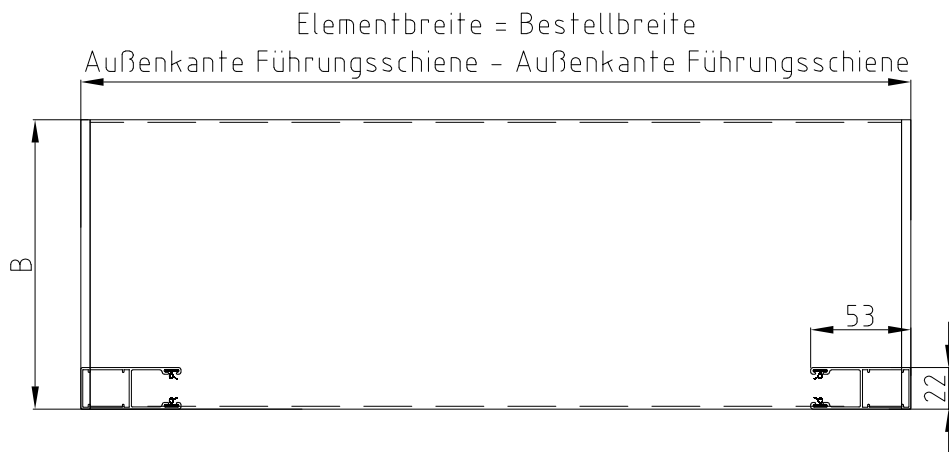

Diese Prinzipskizze dient zur Darstellung der Produkte der Firma ALUKON. Die technischen, statischen und bauphysikalischen Anforderungen und Vorschriften sowie die Bauwerksan- und abschlüsse sind bei der Planung und Ausführung zu beachten. Verbindungs- und Befestigungsmittel sind nicht dargestellt. Einbau und Montage nach aktuell gültigen Herstellervorgaben, Planungshandbüchern, Normen und technischen Vorschriften.

ALUKON

SKIZZE

ALUKON KG
Münchberger Str. 31
95176 Konradsreuth

System- und Querschnittszeichnung

Vorbaurollladen

rollgeformt Rundkasten

04.11.25

Ersteller:

Mück M.