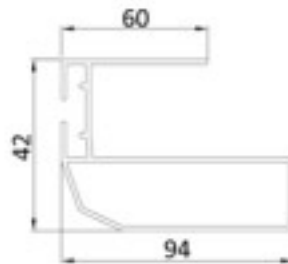

Führungsschiene horizontal