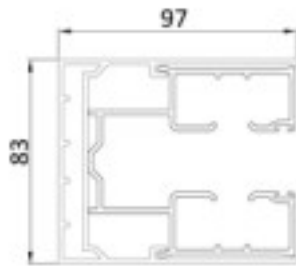

Führungsschienenübersicht

Führungsschiene vertikal