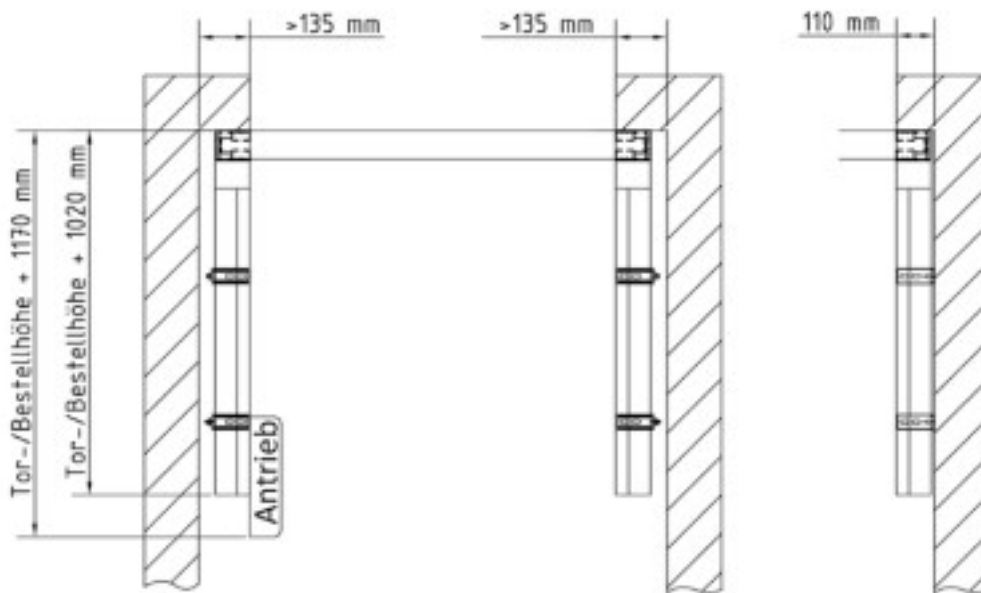

Führungsschienenübersicht

Führungsschiene vertikal

Führungsschiene horizontal

Führungsschiene horizontal (Motorseite)

Standardfarben

weiss 9016 matt

braun SF

Tor-Farbkollektion

Sonstige RAL-Farben gegen Mehrpreis

Platzbedarf

Deckenbefestigung

Wandbefestigung

Deckenbefestigung wenn Abstand Schiene bis Wand > 135 mm

Wandbefestigung wenn Abstand Schiene bis Wand < 135 mm

Diese Prinzipskizze dient zur Darstellung der Produkte der Firma ALUKON. Die technischen, statischen und bauphysikalischen Anforderungen und Vorschriften sowie die Bauwerksan- und abschlüsse sind bei der Planung und Ausführung zu beachten. Verbindungs- und Befestigungsmittel sind nicht dargestellt. Einbau und Montage nach aktuell gültigen Herstellervorgaben, Planungshandbüchern, Normen und technischen Vorschriften.