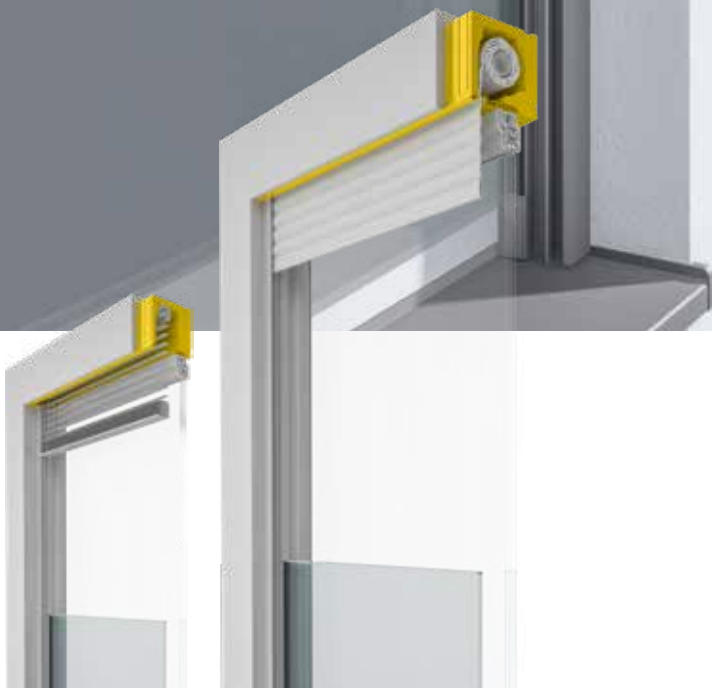

Économies d'énergie

grâce au profilé d'adaptation clipsable, le raccordement à la fenêtre est étanche au vent sans joint supplémentaire

Moustiquaire

moustiquaire intégrée (en option)

PROTECTION ANTI-BRIS

DE VERRE

POUR AK-FLEX.2

STORE À LAMELLES VOLET ROULANT

PROTECTION ANTI-BRIS DE VERRE

INTÉGRABLE DANS LE CAISSON AK-FLEX.2

La protection antichute ALUKON est une solution moderne et discrète pour les fenêtres au niveau du sol. Elle offre une visibilité totale sur l'extérieur et une pénétration accrue de la lumière naturelle dans les pièces.

Elle est conçue directement avec le caisson bloc-baie AK-FLEX.2. Le verre feuilleté de sécurité (VSG) 16 mm (selon AbP) est inséré dans le rail de guidage en plusieurs parties étanche à la pluie battante entre la fenêtre et le volet roulant ou le store à lamelles. La fixation est masquée.

Montage simple et rapide

directement avec le caisson bloc-baie AK-FLEX.2, sans fixation supplémentaire sur la façade

Sécurité contrôlée

Hauteurs de vitrage de 50 à 110 cm et largeurs d'installation jusqu'à 280 cm ; avec protection des arêtes de verre en filigrane