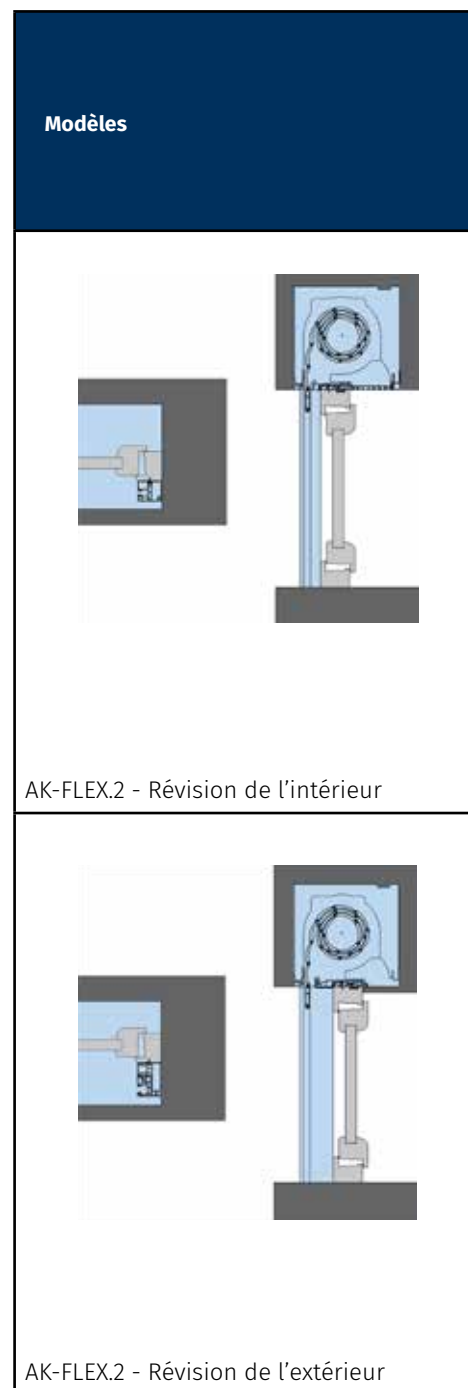

VUE D'ENSEMBLE

CAISSONS BLOC-BAIE ET CAISSONS ADAPTÉS À LA RÉNOVATION

AK-FLEX.2

Forme du caisson	Dimensions de base	Dimensions du caisson en mm		Valeur U_{sb} (W/m²K)
		A	B	
AK-FLEX.2				
 Révision de l'intérieur	270	270	260	0,58
	300	300	260	0,52
	365	365	260	0,47
 Révision de l'extérieur	270	270	260	0,53
	300	300	260	0,46
	365	365	260	0,40
 Store à lamelles	270	270	260	0,44
	300	300	260	0,43
	365	365	260	0,35
Caisson briques AK-FLEX. 2				
 Révision de l'intérieur	253	253	260	0,65
	283	283	260	0,57
	248	248	260	0,50
 Révision de l'extérieur	253	253	260	0,58
	283	283	260	0,49
	248	248	260	0,42
 Store à lamelles	253	253	260	0,44
	283	283	260	0,47
	248	248	260	0,37
* Selon la configuration de montage				

Types de montage