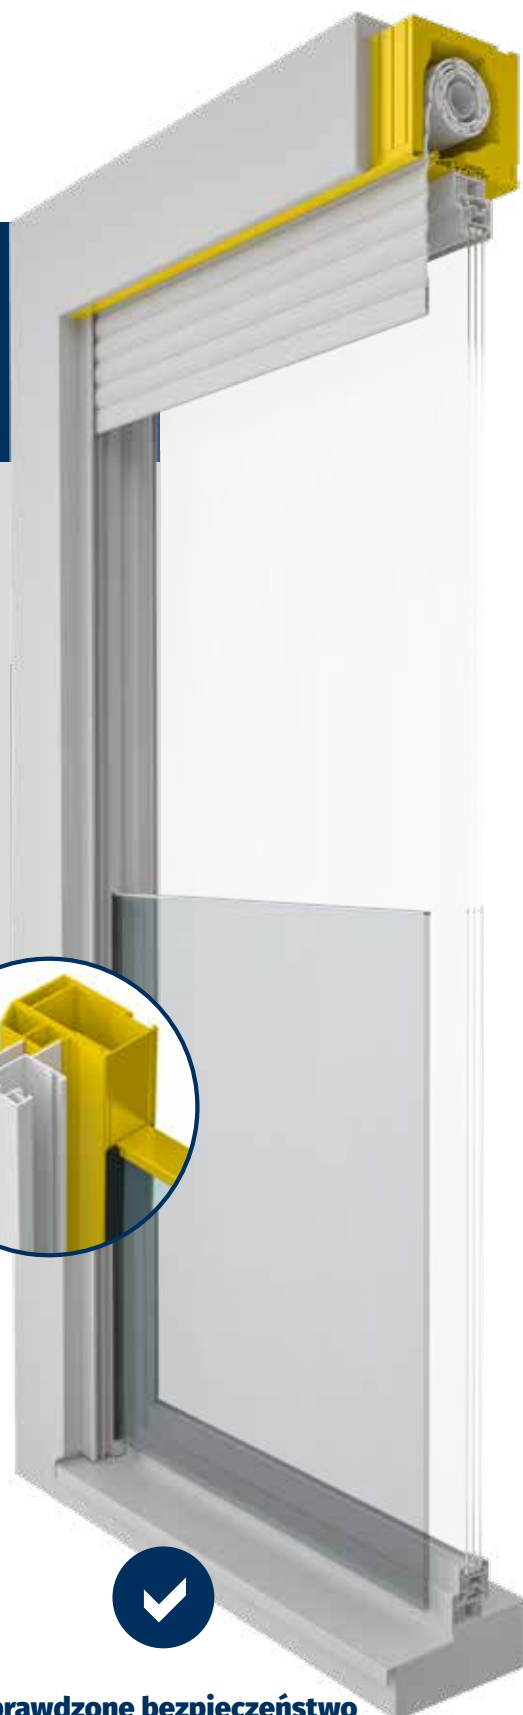

Planowanie dokonywane jest bezpośrednio ze skrzynką nasadzaną AK-FLEX.2. Szyba VSG 16 mm (wg AbP) osadzana jest w odpornej na zacinający deszcz, wieloczęściowej prowadnicy między oknem a pancierzem rolety lub żaluzji.

Łatwy i szybki montaż

bepośrednio ze skrzynką nasadzaną AK-FLEX.2, dzięki czemu nie jest konieczne dodatkowe mocowanie na elewacji

Sprawdzone bezpieczeństwo

Wysokość szyby od 50 do 110 cm i szerokość instalacji do 280 cm; z filigranową ostoną krawędzi szyby