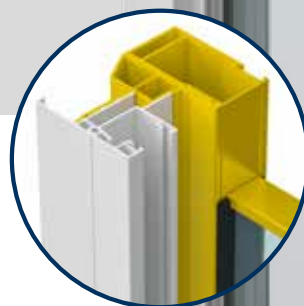

SZKLANE ZABEZPIECZENIE PRZED WYPADANIĘCIEM W

POSTACI BARIERKI W AK-FLEX.2

Zabezpieczenie przed wypadnięciem firmy ALUKON to nowoczesne i dyskretne rozwiązanie do okien sięgających poziomu podłogi. Zapewnia ono nieograniczony widok na zewnątrz oraz więcej światła dziennego w pomieszczeniach.

Planowanie dokonywane jest bezpośrednio ze skrzynką nasadzaną AK-FLEX.2. Szyba VSG 16 mm (wg AbP) osadzana jest w odpornej na zacinający deszcz, wieloczęściowej prowadnicy między oknem a pancierzem rolety lub żaluzji.