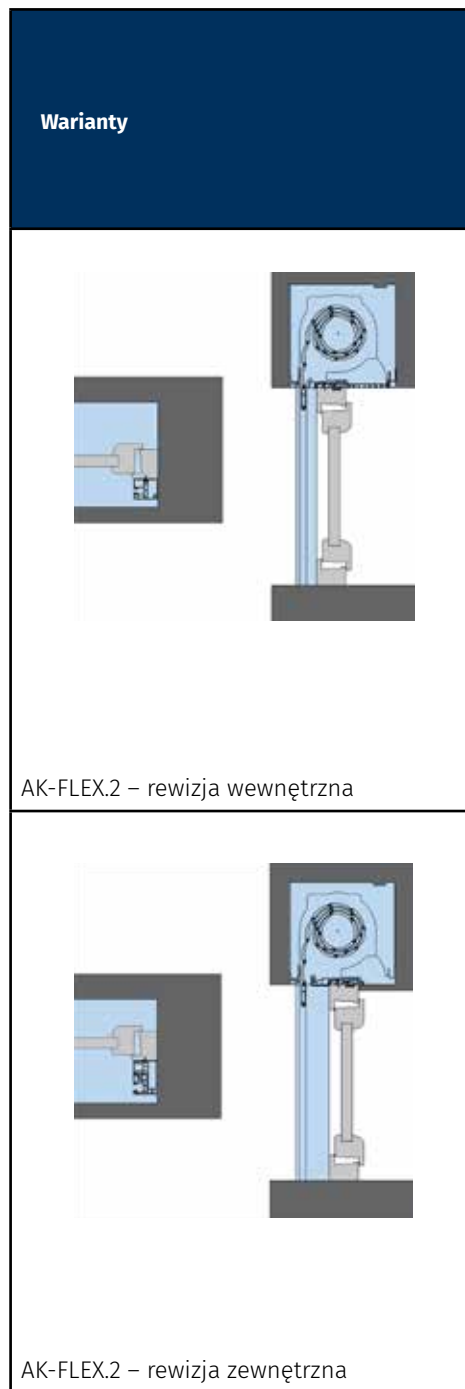

PRZEGLĄD

SKRZYŃNIA DO NASADZANIA I RENOWACJI

AK-FLEX.2

Typ skrzyni	Rozmiar podstawowy	Wymiary skrzynki w mm		Wartość U_{sb} (W/m²K)
		A	B	
AK-FLEX.2				
 Rewizja wewnętrzna	270	270	260	0,58
	300	300	260	0,52
	365	365	260	0,47
 Rewizja zewnętrzna	270	270	260	0,53
	300	300	260	0,46
	365	365	260	0,40
 Żaluzja	270	270	260	0,44
	300	300	260	0,43
	365	365	260	0,35
AK-FLEX.2 skrzynka klinkierowa				
 Rewizja wewnętrzna	253	253	260	0,65
	283	283	260	0,57
	248	248	260	0,50
 Rewizja zewnętrzna	253	253	260	0,58
	283	283	260	0,49
	248	248	260	0,42
 Żaluzja	253	253	260	0,44
	283	283	260	0,47
	248	248	260	0,37
* w zależności od warunków montażu				

Rodzaje montażu