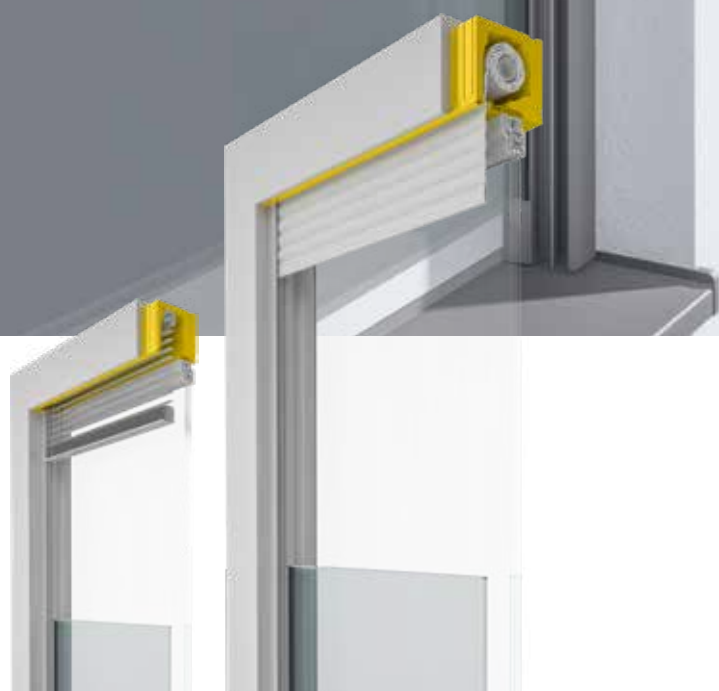

Ochrona antywłamaniowa

Dodatkowa bariera dla bezpiec-
zeństwa, odstrasza nieproszonych
gości

Izolacja akustyczna

Zapewnia maksymalną
dźwiękochłonność

Łatwy montaż

Skrzynkę można w prosty sposób zamontować do ramy okna za pomocą profilu adaptacyjnego

Energooszczędność

Dzięki zatrzaskiwanemu profilowi adaptera możliwe jest wiatroszczelne połączenie z oknem bez dodatkowego uszczelnienia

Ochrona przeciw insektom

Zintegrowana ochrona przed owadami

SZKLANE ZABEZPIECZENIE PRZED WYPADANIĘCIEM W POSTACI BARIERKI W AK-FLEX.2

ŻALUZJA

ROLETA

SZKLANE ZABEZPIECZENIE PRZED WYPADANIĘCIEM W

POSTACI BARIERKI W AK-FLEX.2

Zabezpieczenie przed wypadnięciem firmy ALUKON to nowoczesne i dyskretne rozwiązanie do okien sięgających poziomu podłogi. Zapewnia ono nieograniczony widok na zewnątrz oraz więcej światła dziennego w pomieszczeniach.