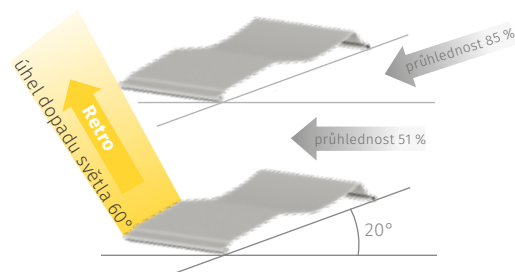

SMĚROVÁNÍ SVĚTLA A DESIGN

DÍKY INOVATIVNÍ KONTUŘE LAMELY

Speciální tvar lamely je koncipován jako moderní designový prvek v podobě „principu světlometu“. Tím je zajištěno optimální směrování světla, které nejefektivněji působí u jasných barev lamel.

Uzavřená lamela

Dobré zatemnění místnosti díky speciálnímu zavírání.

Poloha odrazu světla 20 °

Neoslňivá poloha lamely s co možná nejlepším výhledem směrem ven. Dodatečná regulace není nutná.

SMĚROVÁNÍ SVĚTLA

ZPŮSOB FUNKCE LAMELY LS 80

poledne v létě

Strmé a horké sluneční paprsky se odrážejí zpět, takže teplo zůstává venku, místnost se zbytečně nezahřívá a je zachován výhled směrem ven. Nepřímé světlo navíc osvětluje místnost bez rušivých, oslňujících slunečních paprsků.

poledne v zimě

Ploché sluneční paprsky se přes konturu lamel odrážejí zcela směrem dovnitř a optimálně rozjasňují prostor při současném využití slunečního sálavého tepla.

F 80

PLOCHÁ LAMELA

C/CV 80

LEMOVANÁ LAMELA