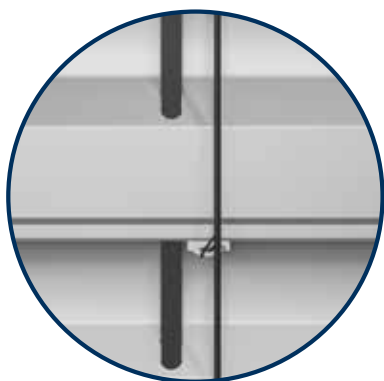

BEZ OSLNIVÉHO EFEKTU

Se světlovodnou lamelou LS 80
je možné „zachytit“ sluneční paprsky
a pro příjemnou atmosféru
je tlumeně směřovat do místnosti.

LS 80

SVĚTLOVODNÁ LAMELA

Lamela venkovních žaluzií se zvláštním designem

Oboustranně lemované, částečně konkávní lamely jsou na spodním okraji opatřeny navíc kedrem. Tento jednak tlumí rušivý hluk při zavírání i hluk větru a jednak optimálně utěsní nad sebou ležící lamely.

Vertikální perforace pro textilní pásku

v lemovaném provedení. Tuto perforaci v zavřeném stavu optimálně zakrývá textilní páska a propouští jen velmi málo světla.

Vodící očka ve tvaru lodního šroubu

Jsou střídavě připevněny k lamelám a zajišťují optimální stohovatelnost.