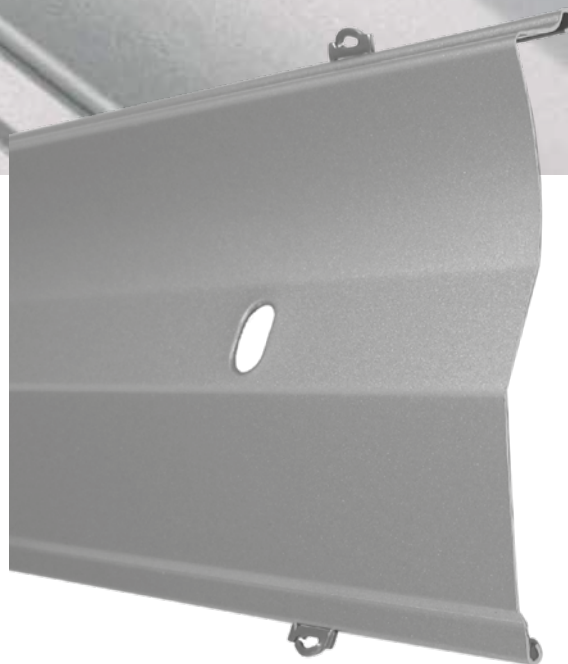

LS 80

SVĚTLOVODNÁ LAMELA

Lamela venkovních žaluzií se zvláštním designem

Oboustranně lemované, částečně konkávní lamely jsou na spodním okraji opatřeny navíc kedrem. Tento jednak tlumí rušivý hluk při zavírání i hluk větru a jednak optimálně utěsní nad sebou ležící lamely.