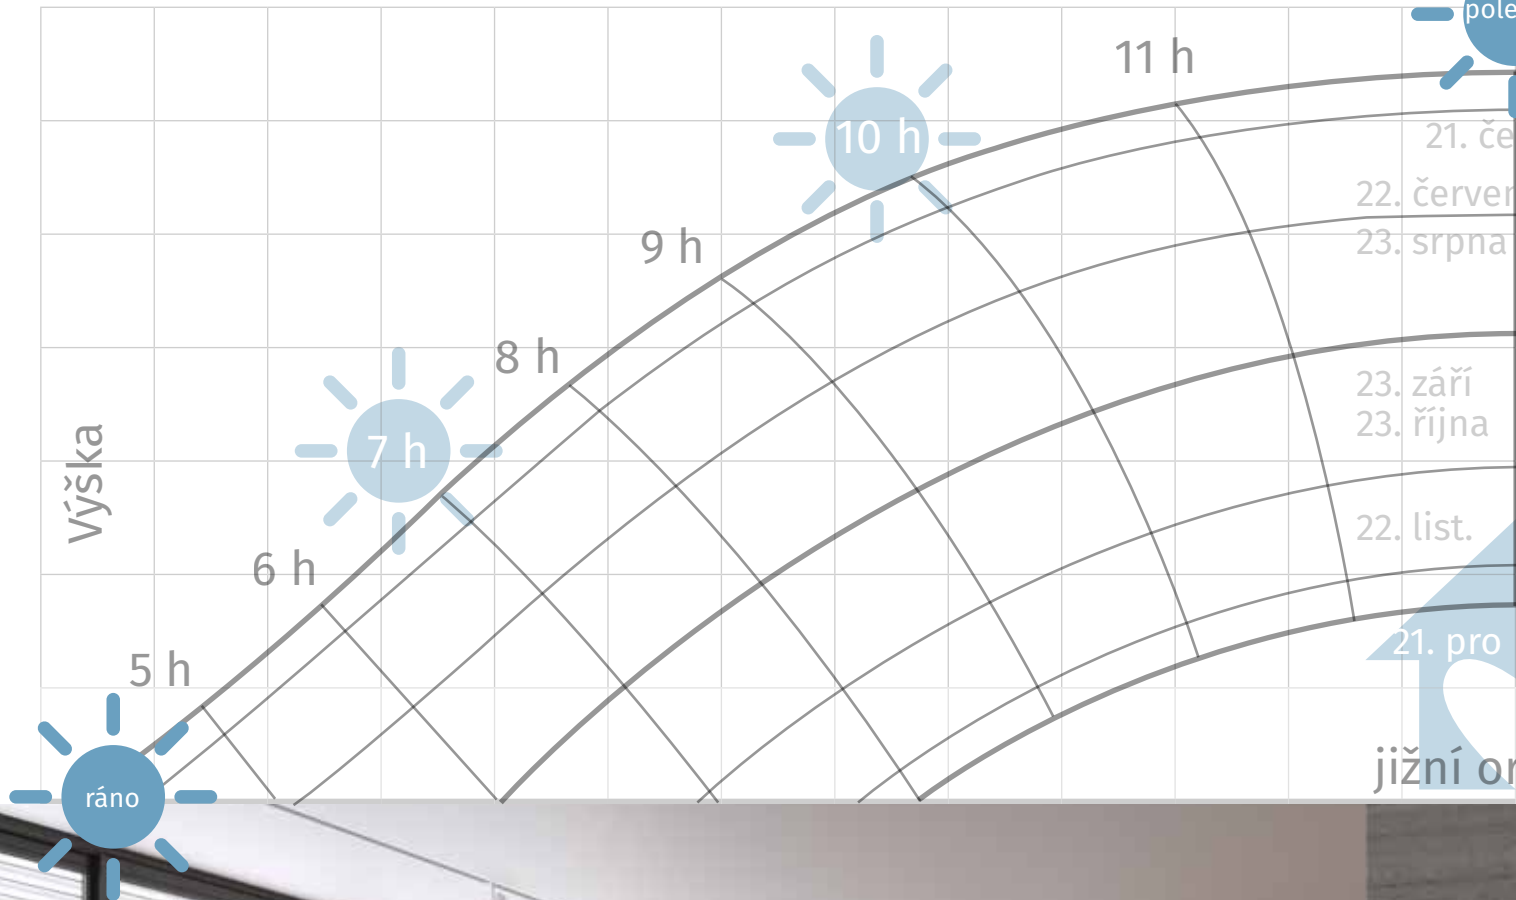

SMĚROVÁNÍ SVĚTLA A DESIGN

DÍKY INOVATIVNÍ KONTUŘE LAMELY

Speciální tvar lamely je koncipován jako moderní designový prvek v podobě „principu světlometu“. Tím je zajištěno optimální směrování světla, které nejefektivněji působí u jasných barev lamel.

Uzavřená lamela

Dobré zatemnění místnosti díky speciálnímu zavírání.

Poloha odrazu světla 20 °

Neoslňivá poloha lamely s co možná nejlepším výhledem směrem ven. Dodatečná regulace není nutná.

SMĚROVÁNÍ SVĚTLA

ZPŮSOB FUNKCE LAMELY LS 80

poledne v létě

Strmé a horké sluneční paprsky se odrážejí zpět, takže teplo zůstává venku, místnost se zbytečně nezahřívá a je zachován výhled směrem ven. Nepřímé světlo navíc osvětluje místnost bez rušivých, oslňujících slunečních paprsků.