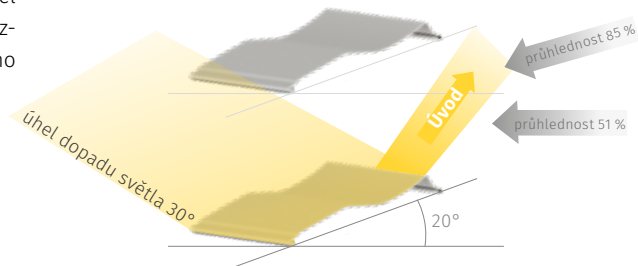

SMĚROVÁNÍ SVĚTLA A DESIGN

DÍKY INOVATIVNÍ KONTUŘE LAMELY

Speciální tvar lamely je koncipován jako moderní designový prvek v podobě „principu světlometu“. Tím je zajištěno optimální směrování světla, které nejefektivněji působí u jasných barev lamel.

ZPŮSOB FUNKCE LAMELY LS 80

poledne v létě

Strmé a horké sluneční paprsky se odrážejí zpět, takže teplo zůstává venku, místnost se zbytečně nezahřívá a je zachován výhled směrem ven. Nepřímé světlo navíc osvětluje místnost bez rušivých, oslňujících slunečních paprsků.

poledne v zimě

Ploché sluneční paprsky se přes konturu lamel odrážejí zcela směrem dovnitř a optimálně rozjasňují prostor při současném využití slunečního sálavého tepla.

F 80

PLOCHÁ LAMELA

C/CV 80

LEMOVANÁ LAMELA