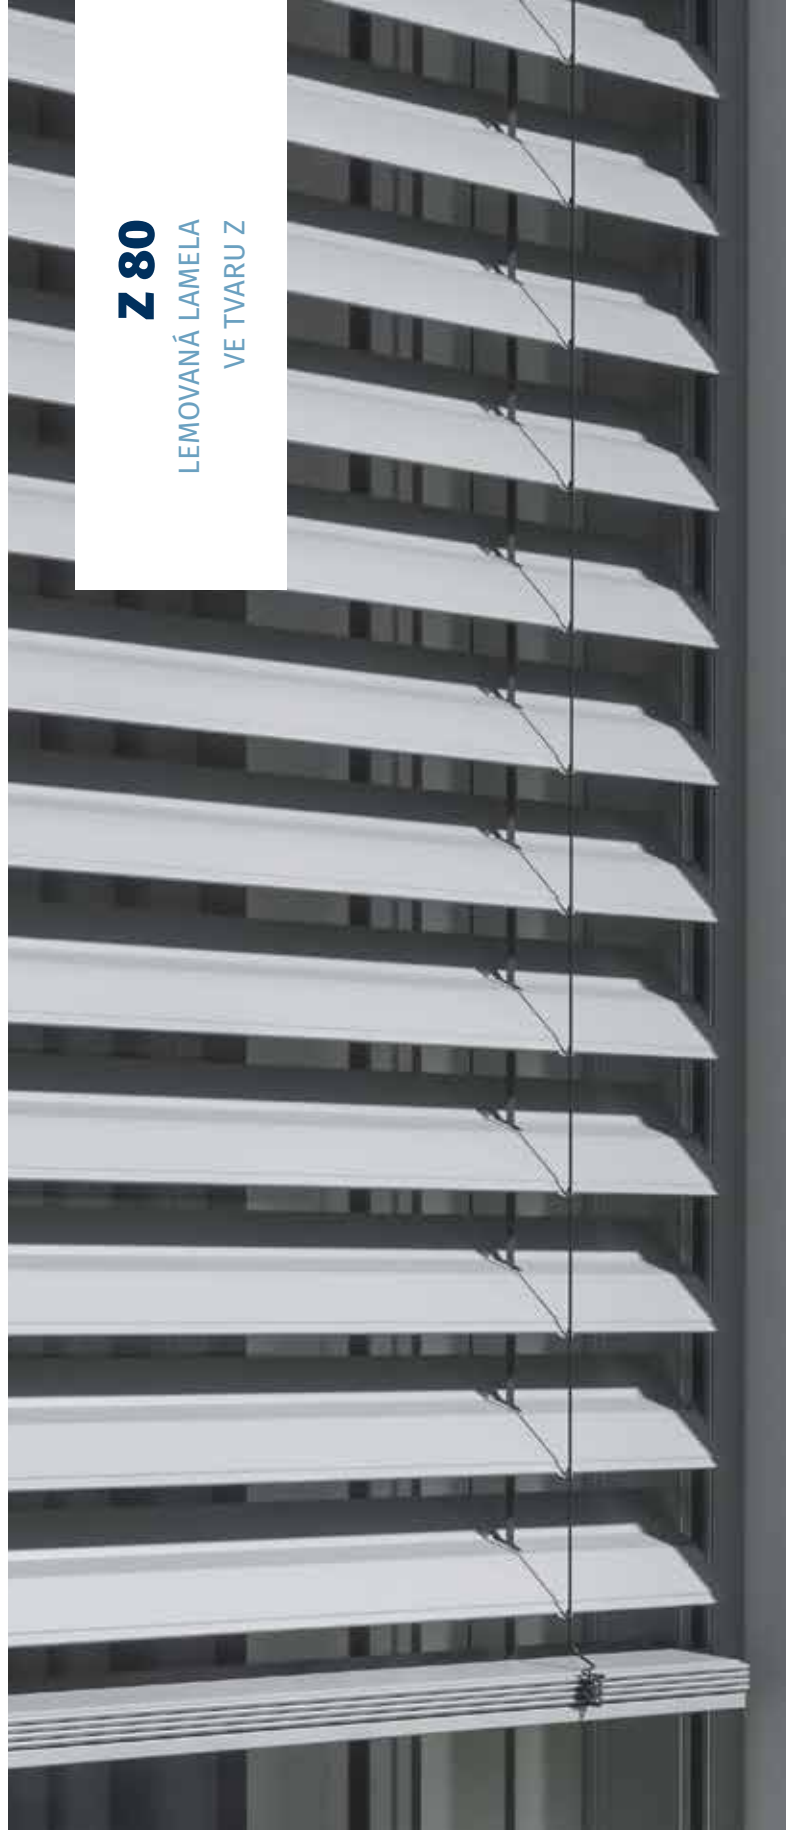

Lamela F 80

prostorově úsporný, lehký, úhledný design s malou výškou paketu

Lemovaná lamela C/CV 80

díky oboustrannému lemování je lamela stabilnější, v přesazeném stohování ve verzi CV 80 zabírá méně místa než ve standardním stohování u lamely C 80

Z 80LEMOVANÁ LAMELA
VE TVARU Z**LS 80**

SVĚTLOVODNÁ LAMELA

**Lamela Z 80**

stabilní lamelová kontura ve tvaru Z s obous-
tranným lemováním a kedrem na spodní straně
pro tlumení hluku a lepší zavírání, vhodná
k zatemnění