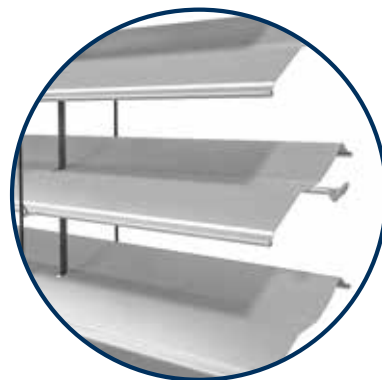

Vertikální perforace pro textilní pásku

v lemovaném provedení. Tuto perforaci v zavřeném stavu optimálně zakrývá textilní páska a propouští jen velmi málo světla.

Vodící očka ve tvaru lodního šroubu

Jsou střídavě připevněny k lamelám a zajišťují optimální stohovatelnost.