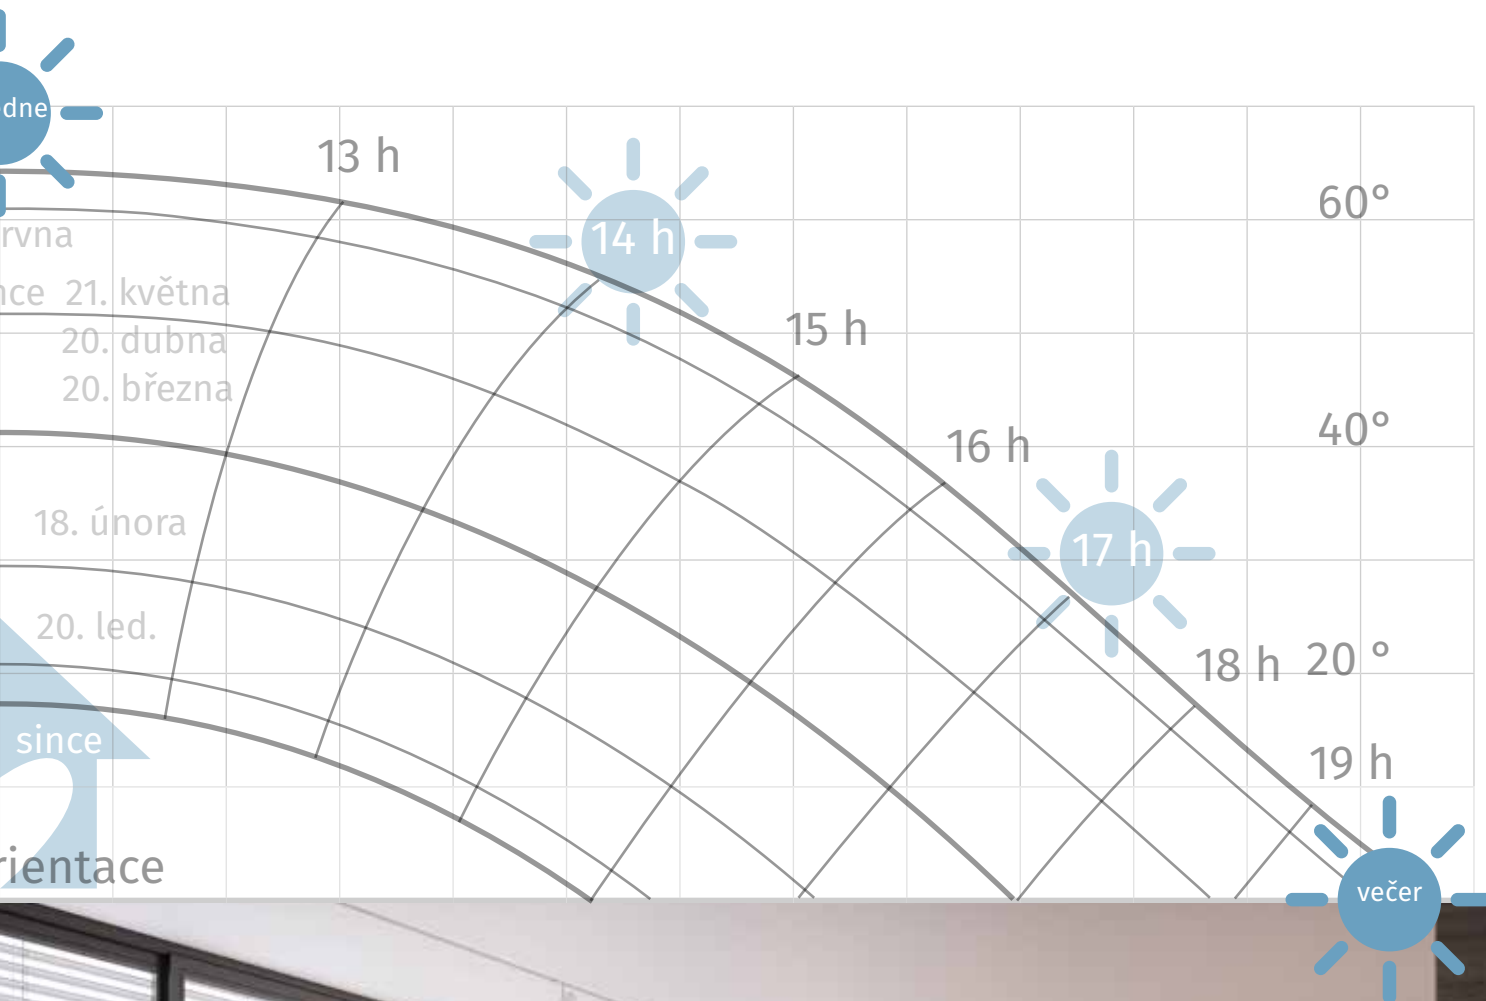

SMĚROVÁNÍ SVĚTLA A DESIGN

DÍKY INOVATIVNÍ KONTUŘE LAMELY

Speciální tvar lamely je koncipován jako moderní designový prvek v podobě „principu světlometu“. Tím je zajištěno optimální směrování světla, které nejefektivněji působí u jasných barev lamel.

Uzavřená lamela

Dobré zatemnění místnosti díky speciálnímu zavírání.

Poloha odrazu světla 20 °

Neoslňivá poloha lamely s co možná nejlepším výhledem směrem ven. Dodatečná regulace není nutná.

SMĚROVÁNÍ SVĚTLA

ZPŮSOB FUNKCE LAMELY LS 80

poledne v létě

Strmé a horké sluneční paprsky se odrážejí zpět, takže teplo zůstává venku, místnost se zbytečně nezahřívá a je zachován výhled směrem ven. Nepřímé světlo navíc osvětluje místnost bez rušivých, oslňujících slunečních paprsků.

poledne v zimě

Ploché sluneční paprsky se přes konturu lamel odrážejí zcela směrem dovnitř a optimálně rozjasňují prostor při současném využití slunečního sálavého tepla.

F 80

PLOCHÁ LAMELA

C/CV 80

LEMOVANÁ LAMELA