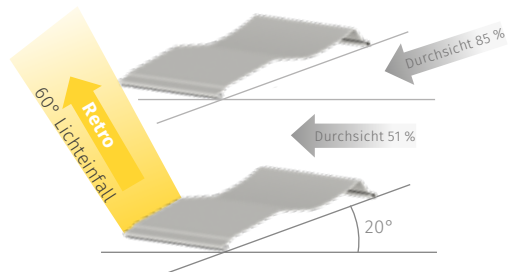

mittags im Sommer

Die steilen und heißen Sonnenstrahlen werden zurück reflektiert, so bleibt die Hitze draußen, der Raum wird nicht unnötig aufgeheizt und die Sicht nach außen bleibt erhalten. Das indirekte Licht erhellt zusätzlich den Raum ohne störende, blendende Sonnenstrahlen.