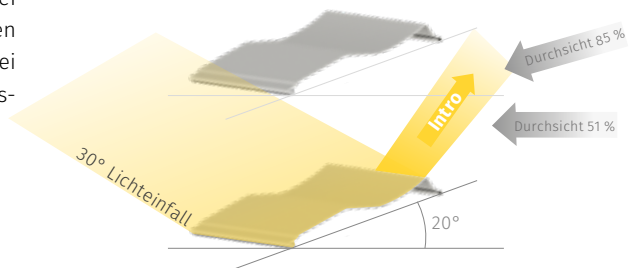

### mittags im Sommer

Die steilen und heißen Sonnenstrahlen werden zurück reflektiert, so bleibt die Hitze draußen, der Raum wird nicht unnötig aufgeheizt und die Sicht nach außen bleibt erhalten. Das indirekte Licht erhellt zusätzlich den Raum ohne störende, blendende Sonnenstrahlen.

**mittags im Winter**

Die flachen Sonnenstrahlen werden blendfrei über die Lamellenkontur komplett nach innen reflektiert und erhellen den Raum optimal bei gleichzeitiger Nutzung der solaren Strahlungswärme.