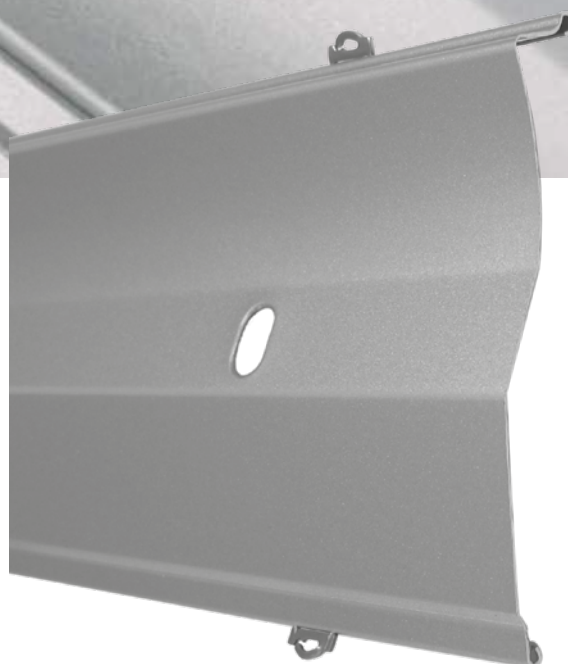

LS 80

LICHTLEITLAMELLE

Raffstorelamelle mit besonderem Design

Die beidseitig gebördelten, teilkonkaven Lamellen sind an der unteren Randbördelung zusätzlich mit einem Keder versehen. Dieser dämpft zum einen die Schließ- und Windgeräusche und zum anderen dichtet er die übereinanderliegenden Lamellen optimal ab.