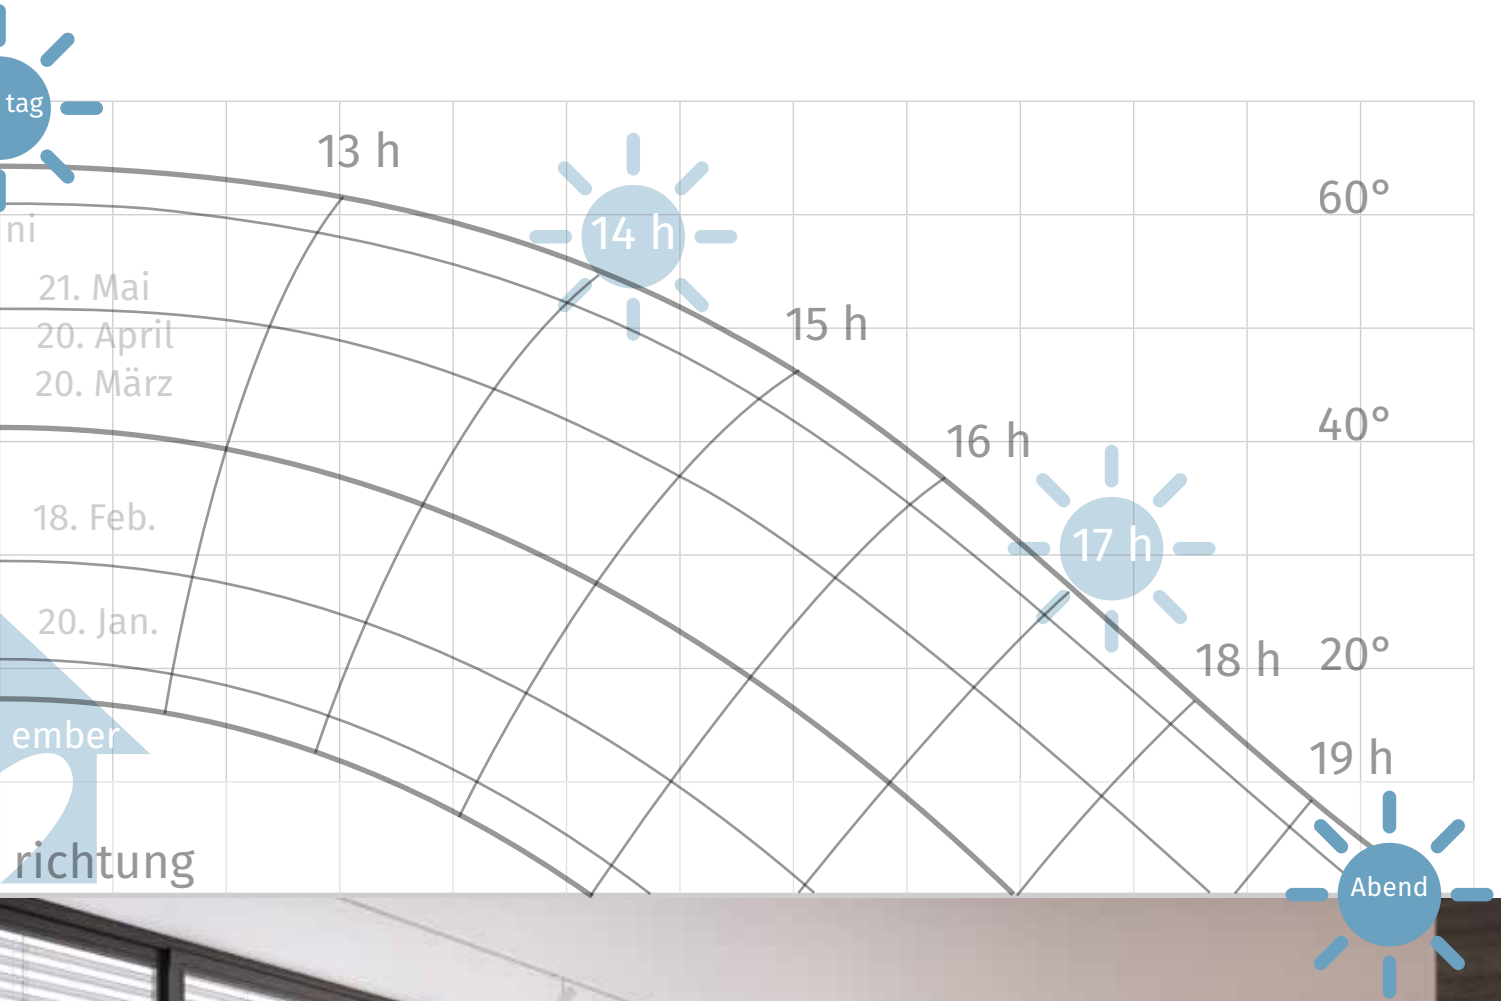

mittags im Winter

Die flachen Sonnenstrahlen werden blendfrei über die Lamellenkontur komplett nach innen reflektiert und erhellen den Raum optimal bei gleichzeitiger Nutzung der solaren Strahlungswärme.