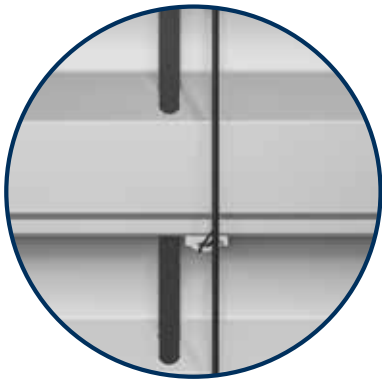

DES DÉTAILS UNIQUES

AVEC UN FONCTIONNEMENT PARFAIT

Fort de sa longue expérience dans la protection solaire, ALUKON a su développer avec ses lamelles LS 80 un brise-soleil des plus innovants en y intégrant un grand savoir-faire technique jusque dans le moindre détail. Actionnées par des cordons à boucles filigranes et très minces, elles peuvent être utilisées pour les stores guidés par coulisses ou par câbles.

Découpe verticale du ruban de tirage

en version avec rabat. Recouvertes de façon optimale par le ruban en position fermée, elles laissent passer un minimum de lumière.