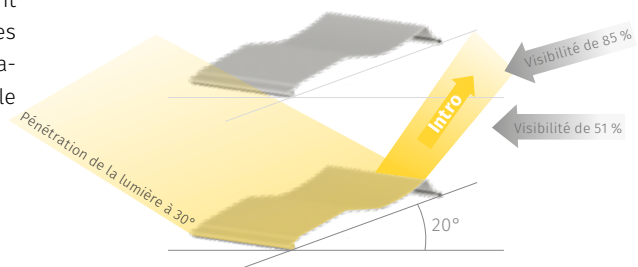

placés en quinconce sur les lamelles, garantissent un empilement optimal.

GUIDAGE DE LA LUMIÈRE ET DESIGN

GRÂCE À UN PROFIL DE LAMELLES INNOVANT

Le profil particulier des lamelles est conçu comme élément conceptuel moderne intégré à un principe assimilable à celui des phares. La lumière est ainsi guidée de façon optimale, il s'agit d'un procédé encore plus efficace quand les lamelles sont de couleur claire.

lamelles fermées

Bonne occultation des locaux grâce à un procédé de fermeture particulier.

Position de la lamelle à 20°

Réglage des lamelles sans éblouissement avec visibilité optimale vers l'extérieur. Aucun ajustement a posteriori n'est nécessaire.

ORIENTATION DE LA LUMIÈRE

PRINCIPE DES LAMELLES LS 80

midi en été

Les rayons de soleil brûlants et quasi à l'aplomb sont réfléchis, ce qui permet de garder la chaleur à l'extérieur, et de ne pas surchauffer la pièce tout en conservant la vue sur l'extérieur. La lumière indirecte éclaire la pièce mais sans rayons de soleil gênants qui éblouissent.

midi en hiver

La lumière arasante du soleil est complètement réfléchi vers l'intérieur par le contour des lamelles sans éblouir, et augmente la température intérieure en tirant parti de façon optimale de la chaleur du rayonnement solaire.