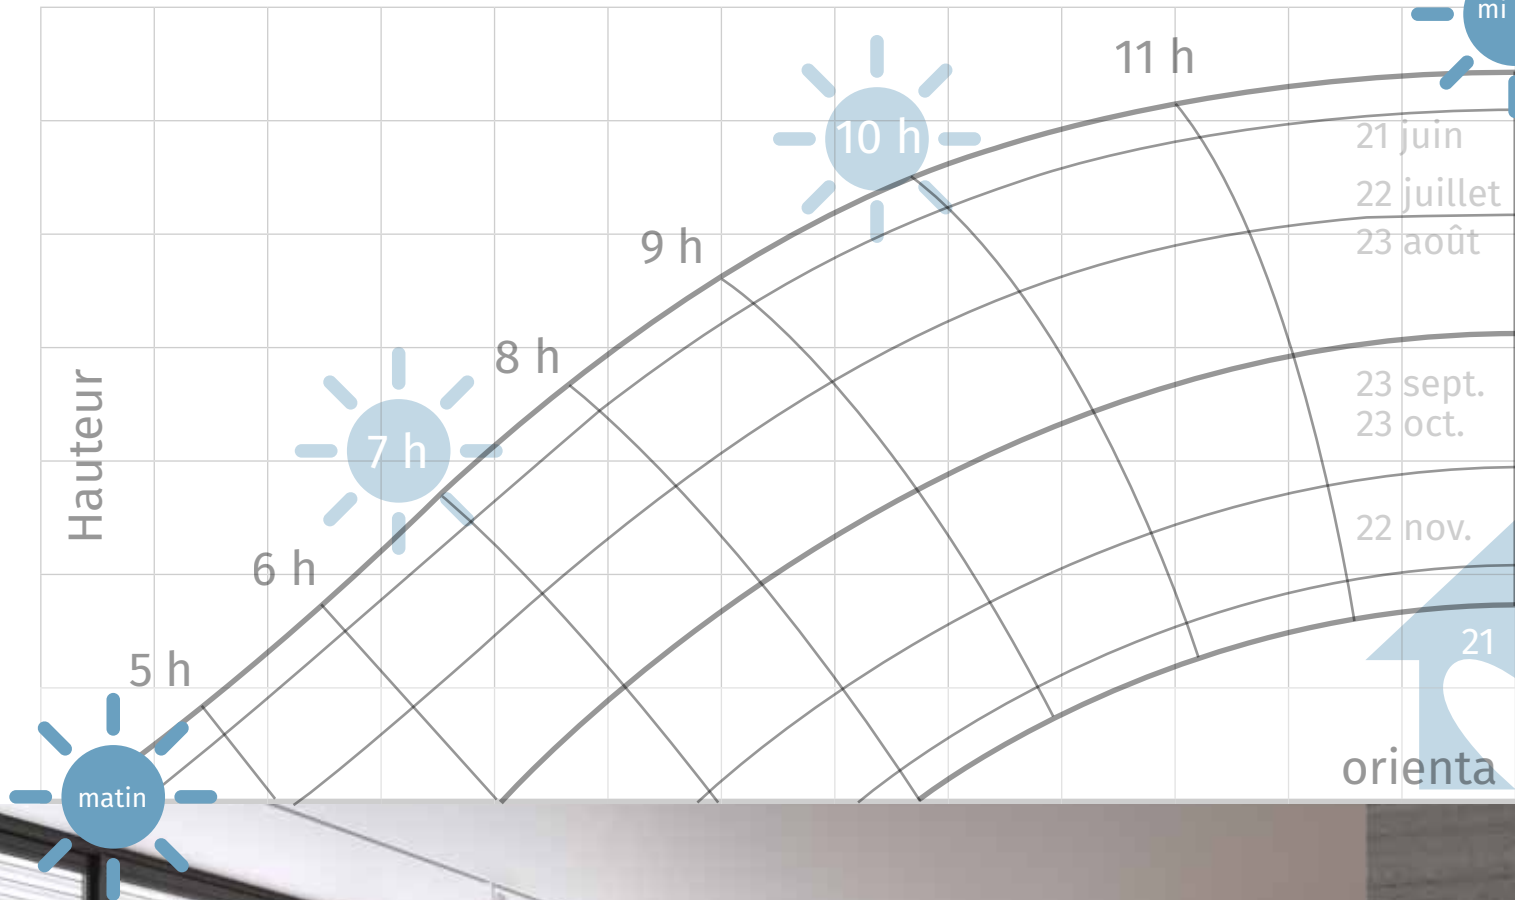

ORIENTATION DE LA LUMIÈRE

PRINCIPE DES LAMELLES LS 80