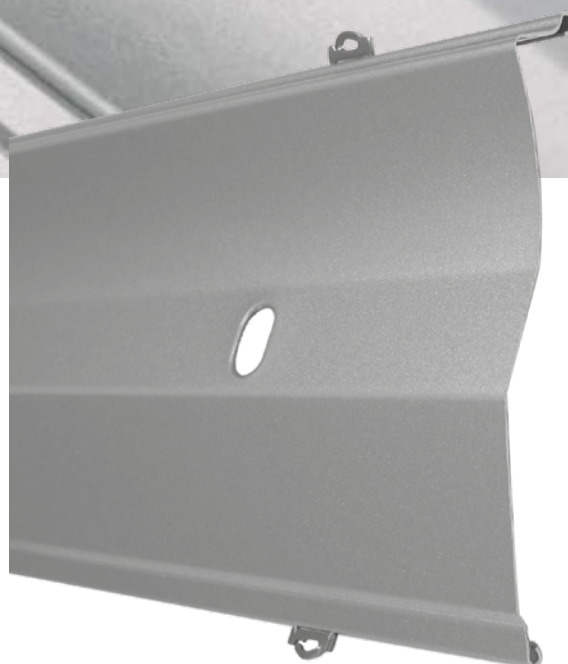

Les lamelles photomodulantes LS 80
« capturent » les rayons du soleil
qui pénètrent en douceur dans la pièce
et garantissent un climat intérieur confortable.

LS 80

LAMELLES PHOTOMODULANTES

Store à lamelles au design spécial

Les lamelles partiellement concaves et aux deux bords rabattus sont également dotées d'une lèvre sous bord inférieur. Elle permet d'amortir le bruit à la fermeture du store et le claquement au vent; elle assure par ailleurs l'étanchéité optimale des lamelles superposées.