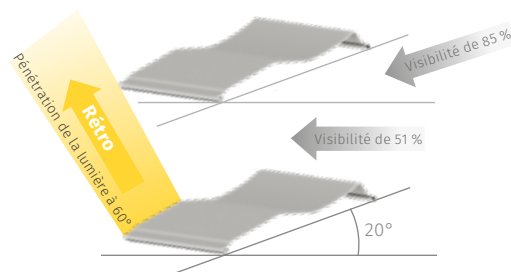

Découpe verticale du ruban de tirage

en version avec rabat. Recouvertes de façon optimale par le ruban en position fermée, elles laissent passer un minimum de lumière.

Les tétons de guidage de forme hélicoïdale

placés en quinconce sur les lamelles, garantissent un empilement optimal.

GUIDAGE DE LA LUMIÈRE ET DESIGN

GRÂCE À UN PROFIL DE LAMELLES INNOVANT

Le profil particulier des lamelles est conçu comme élément conceptuel moderne intégré à un principe assimilable à celui des phares. La lumière est ainsi guidée de façon optimale, il s'agit d'un procédé encore plus efficace quand les lamelles sont de couleur claire.

lamelles fermées

Bonne occultation des locaux grâce à un procédé de fermeture particulier.

Position de la lamelle à 20°

Réglage des lamelles sans éblouissement avec visibilité optimale vers l'extérieur. Aucun ajustement a posteriori n'est nécessaire.

ORIENTATION DE LA LUMIÈRE

PRINCIPE DES LAMELLES LS 80

midi en été

Les rayons de soleil brûlants et quasi à l'aplomb sont réfléchis, ce qui permet de garder la chaleur à l'extérieur, et de ne pas surchauffer la pièce tout en conservant la vue sur l'extérieur. La lumière indirecte éclaire la pièce mais sans rayons de soleil gênants qui éblouissent.