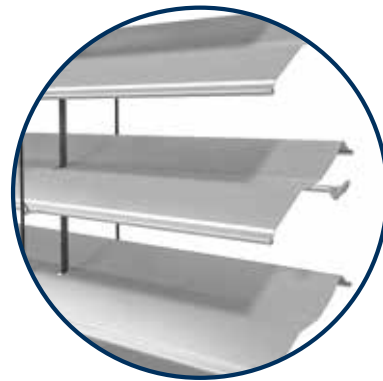

Les lamelles partiellement concaves et aux deux bords rabattus sont également dotées d'une lèvre sous bord inférieur. Elle permet d'amortir le bruit à la fermeture du store et le claquement au vent; elle assure par ailleurs l'étanchéité optimale des lamelles superposées.

Découpe verticale du ruban de tirage

en version avec rabat. Recouvertes de façon optimale par le ruban en position fermée, elles laissent passer un minimum de lumière.

Les tétons de guidage de forme hélicoïdale