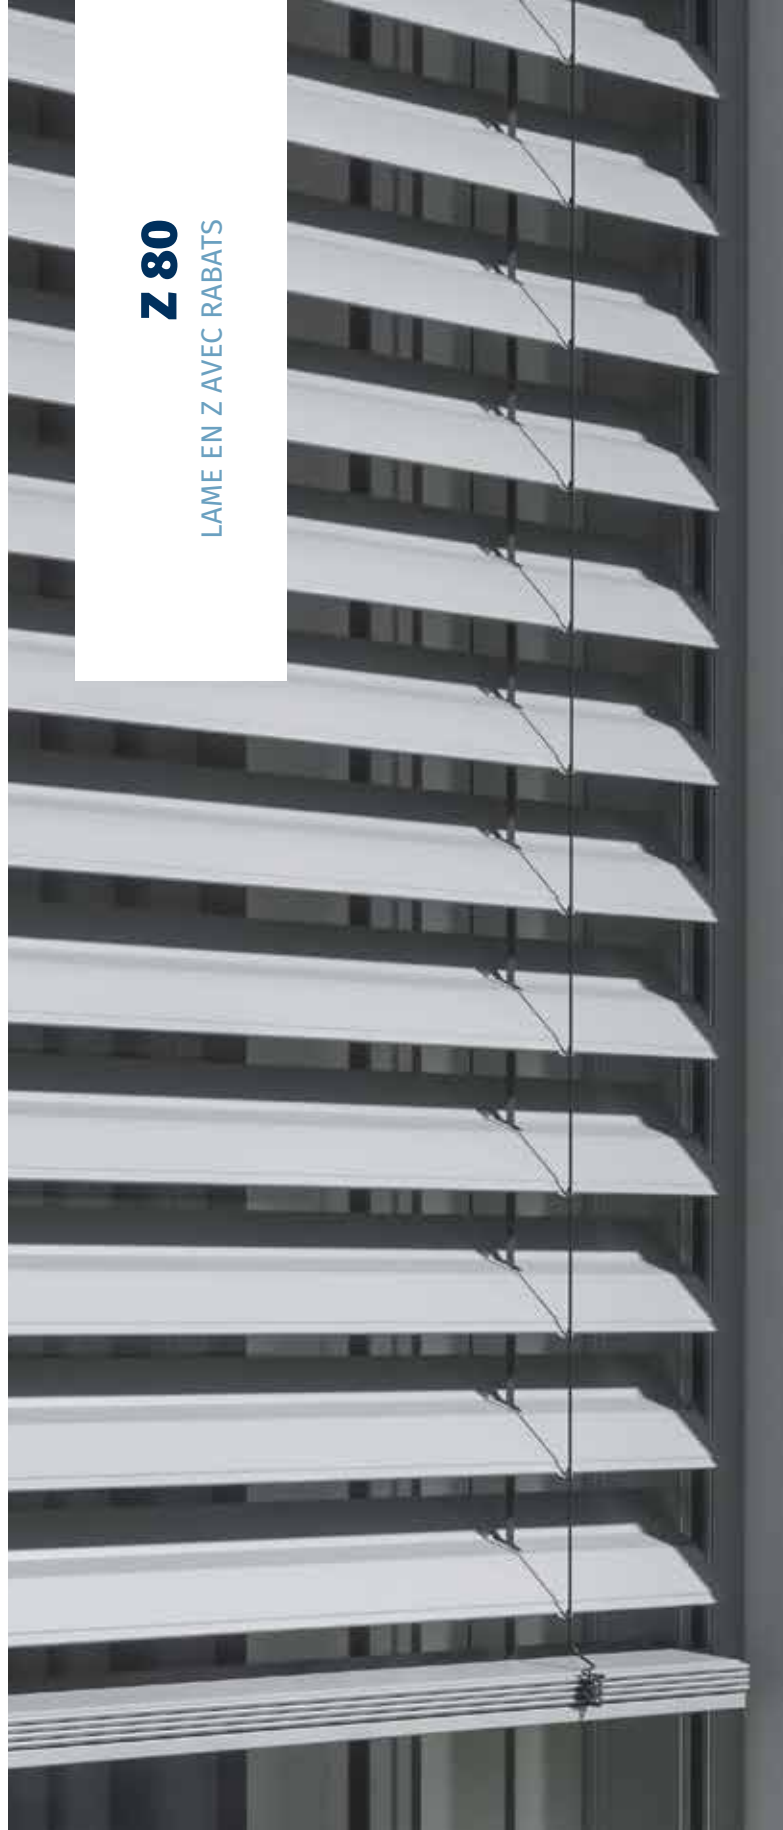

Z 80

LAME EN Z AVEC RABATS

Lamelles Z 80

avec leur profil en Z et leur double rabat et lèvre sur la face inférieure pour être plus silencieuse et parfaire la fermeture, ces lames solides sont idéales pour occulter la lumière