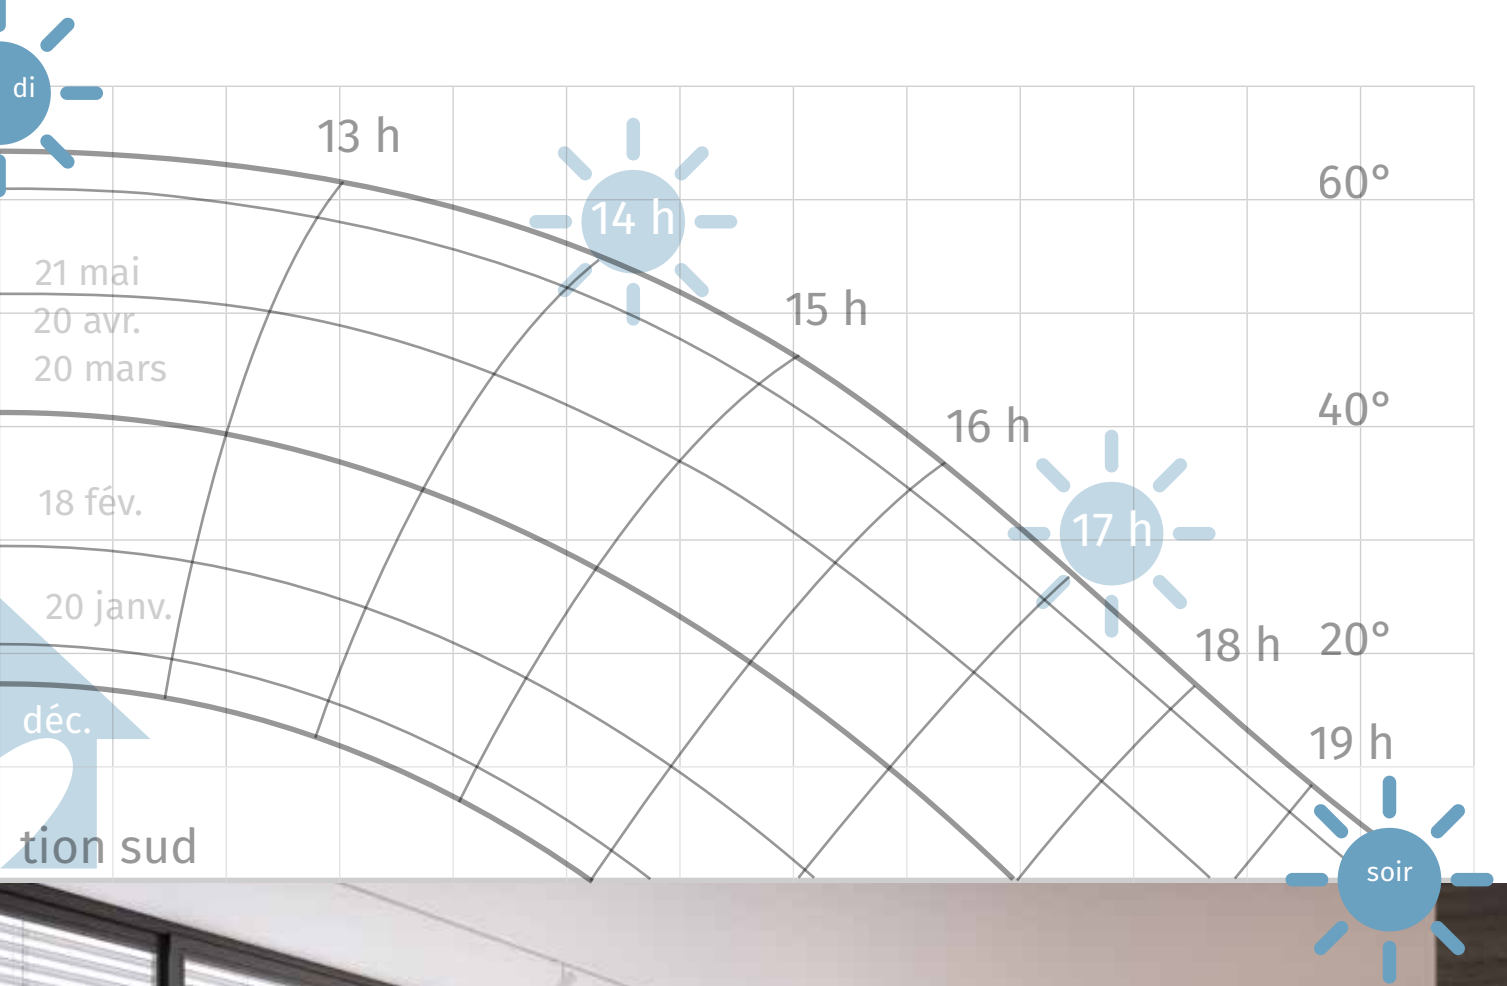

ORIENTATION DE LA LUMIÈRE

PRINCIPE DES LAMELLES LS 80

midi en été

Les rayons de soleil brûlants et quasi à l'aplomb sont réfléchis, ce qui permet de garder la chaleur à l'extérieur, et de ne pas surchauffer la pièce tout en conservant la vue sur l'extérieur. La lumière indirecte éclaire la pièce mais sans rayons de soleil gênants qui éblouissent.