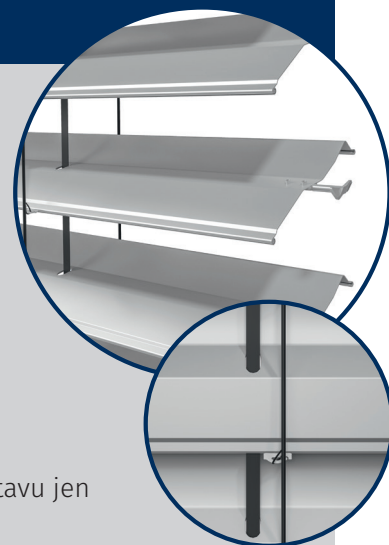

ALUKON

Sonnenschutz Rollladen Insektenschutz

SVĚTLOVODNÉ LAMELY LS 80

PRO INTELIGENTNÍ VYUŽITÍ DENNÍHO SVĚTLA

- denní světlo je směřováno do místnosti bez clony
- vysoká průhlednost zevnitř ven
- optimální chování při uzavírání a skládání
- pro příjemné klima v místnosti i v horkých letních dnech
- využití slunečního tepelného záření díky speciální geometrii lamel
- Made in Germany

NOVINKA
2021

www.alukon-expo.com

DOKONALÝ PŘÍVOD DENNÍHO SVĚTLA

BEZ EFEKTU OSLNĚNÍ

Přehled základních informací

- dostupné jako žaluziový fasádní systém, žaluzie RAFF-E, s představenou a nadokenní schránkou
- maximální šířka 400 cm
- maximální výška 450 cm a plochy do 12 m²
- dostupné v deseti moderních barvách
- ve světlovodné poloze 20° bez clony (bez nastavování podle světla)
- optimální průběh zavírání a tlumení hluku díky zavinuté těsnicí liště ve spodním okraji lamely
- vertikální vlisovaná, lemovaná textilní paska propouští v zavřeném stavu jen malé množství světla
- nejlepší chování při skládání díky vodícímu dílu ve formě lodního šroubu

Směrování světla

v poledne v létě

Ve vysokém úhlu dopadající horké sluneční paprsky se odrážejí, takže teplo zůstává venku, místnost se zbytečně nezahřívá a výhled ven zůstává zachován. Nepřímé světlo také osvětluje místnost bez rušivých, oslňujících slunečních paprsků.

v poledne v zimě

Plaché sluneční paprsky jsou bez clony odráženy přes obrysy lamel kompletně dovnitř a optimálně osvětlují prostor při současném využití slunečního sálavého tepla.

Varianty schránky

RAFF-E