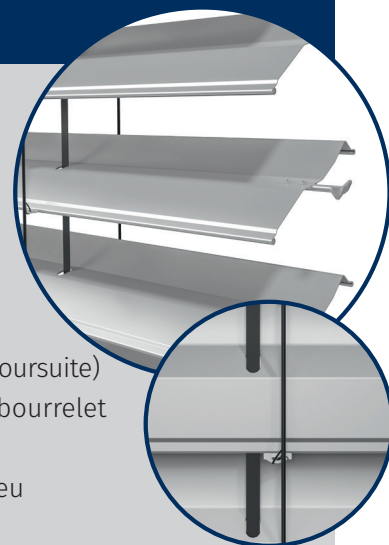

WWW.ALUKON.COM

PÉNÉTRATION PARFAITE DE LA LUMIÈRE NATURELLE

SANS ÉBLOUISSEMENT

L'essentiel en bref

- disponible en store pour façades, en RAFF-E, en caissons avant et en caissons de rehausse
- largeur maximale jusqu'à 400 cm
- hauteur maximale de 450 cm et surfaces jusqu'à 12 m²
- disponible en 10 coloris tendance
- sans éblouissement en position de guidage de la lumière à 20° (sans poursuite)
- comportement de fermeture optimal et réduction du bruit grâce au bourrelet enroulé dans la bordure inférieure de la lamelle
- découpe verticale et sertie de la bande de tex laissant passer très peu de lumière en position fermée
- empilage optimal grâce à l'embout de guidage en forme de vis marine

Orientation de la lumière

midi en été

Les rayons de soleil brûlants du soleil d'été quasi à l'aplomb sont réverbérés, la chaleur reste ainsi à l'extérieur, la pièce ne surchauffe pas inutilement et la vue vers l'extérieur reste préservée. La lumière indirecte éclaire la pièce mais sans rayons de soleil gênants qui éblouissent.

midi en hiver

La lumière arasante du soleil hivernal est complètement réfléchi vers l'intérieur par le contour des lamelles sans éblouir, et éclaire et réchauffe l'intérieur de la pièce et en tirant parti de façon optimale du rayonnement solaire.

Variantes de caissons

RAFF-E

caisson fermé
caisson ouvert à l'arrière
caisson à crépir

Stores de façade à lamelles

Cache en U/L, visible
Cache en U/L, à crépir

Stores à pose en applique

90°, 45°, 20°
et caisson rond