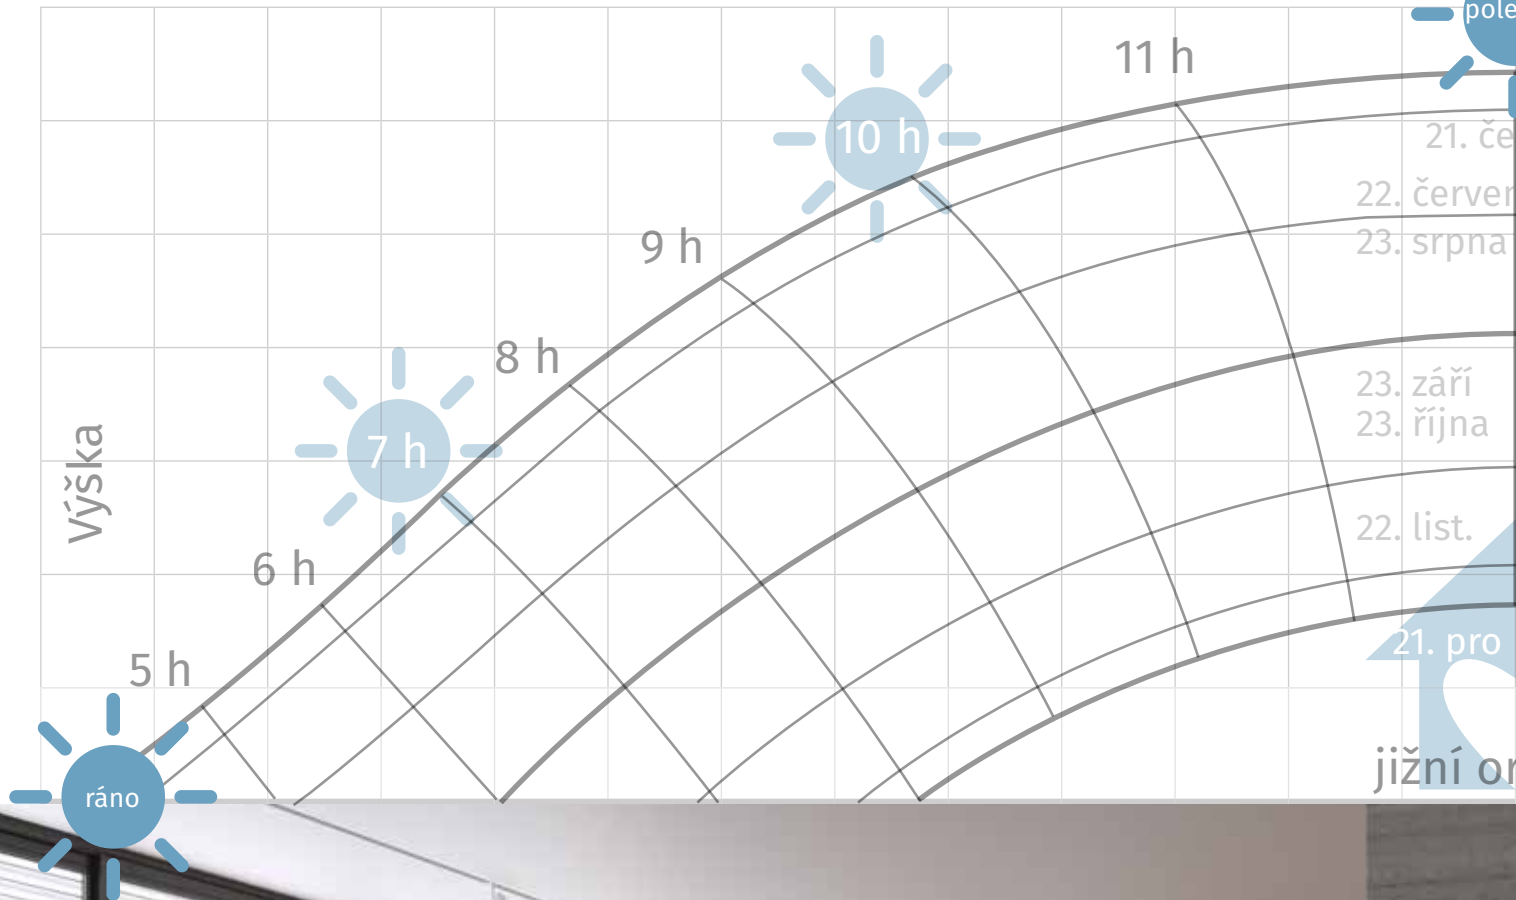

SMĚROVÁNÍ SVĚTLA

ZPŮSOB FUNKCE LAMELY LS 80