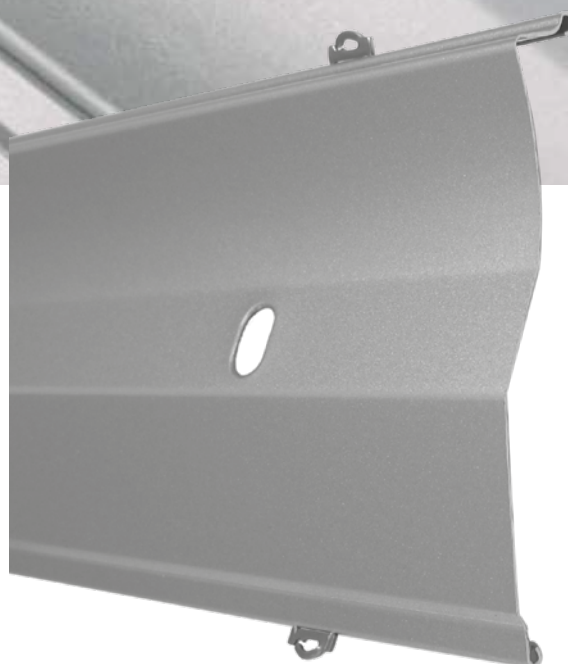

LS 80

SVĚTLOVODNÁ LAMELA

Lamela venkovních žaluzií se zvláštním designem

Oboustranně lemované, částečně konkávní lamely jsou na spodním okraji opatřeny navíc kedrem. Tento jednak tlumí rušivý hluk při zavírání i hluk větru a jednak optimálně utěsní nad sebou ležící lamely.