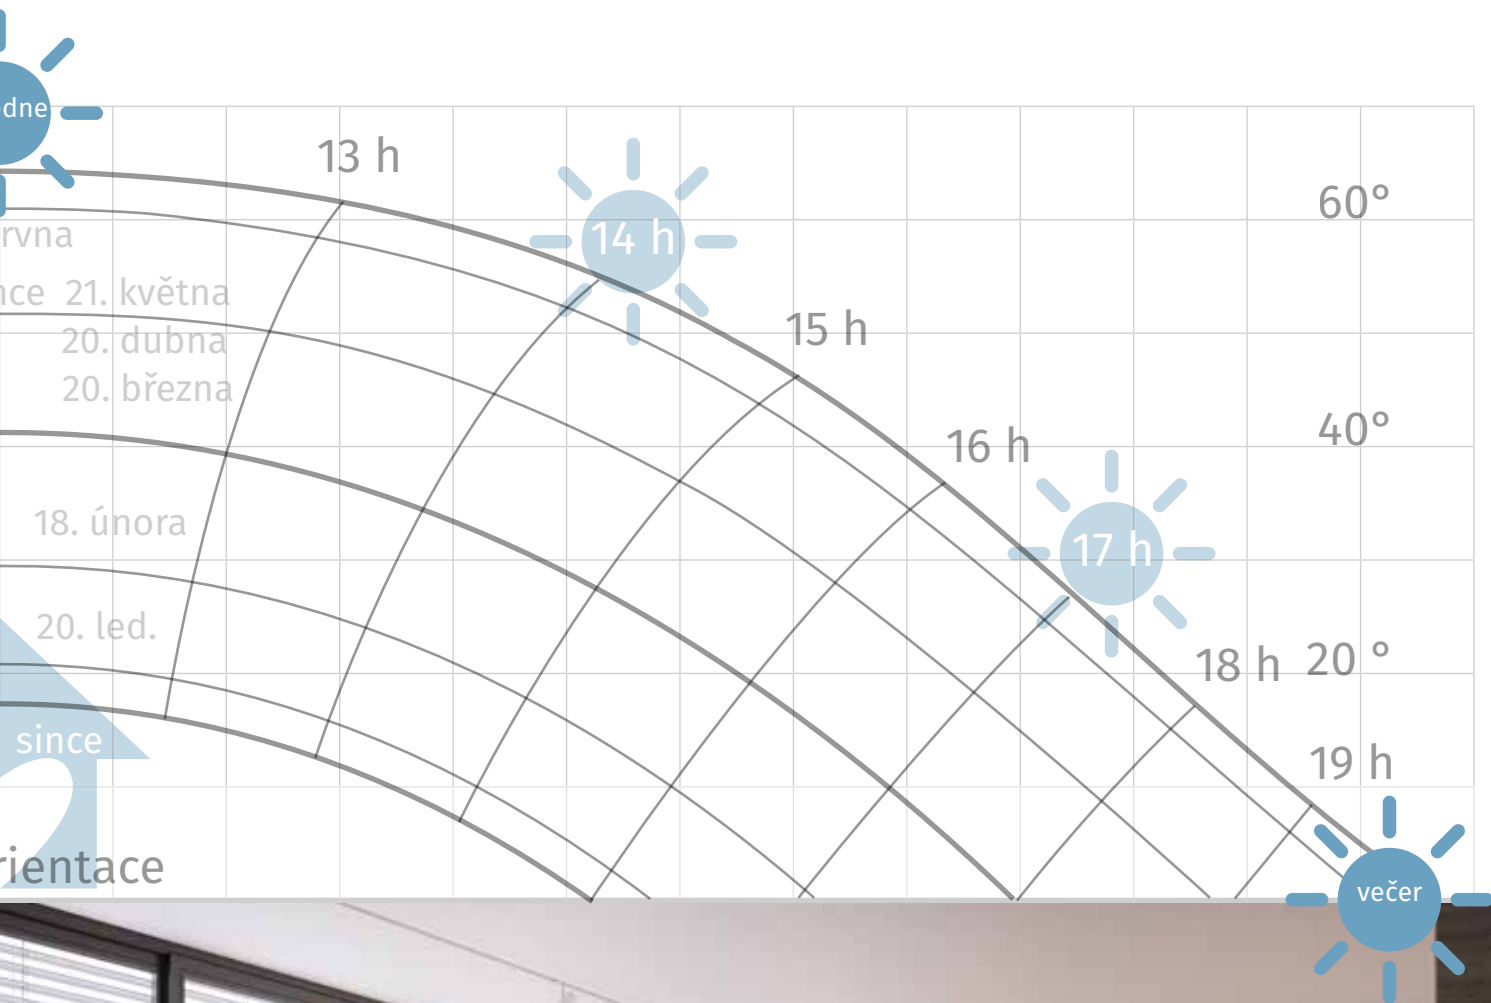

poledne v zimě

Ploché sluneční paprsky se přes konturu lamel odrážejí zcela směrem dovnitř a optimálně rozjasňují prostor při současném využití slunečního sálavého tepla.