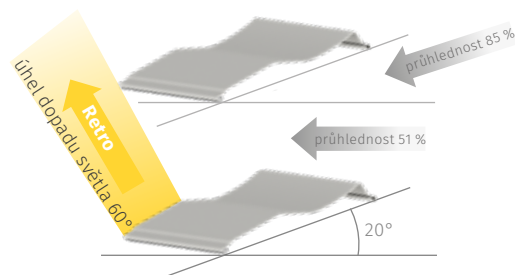

poledne v létě

Strmé a horké sluneční paprsky se odrážejí zpět, takže teplo zůstává venku, místnost se zbytečně nezahřívá a je zachován výhled směrem ven. Nepřímé světlo navíc osvětluje místnost bez rušivých, oslňujících slunečních paprsků.