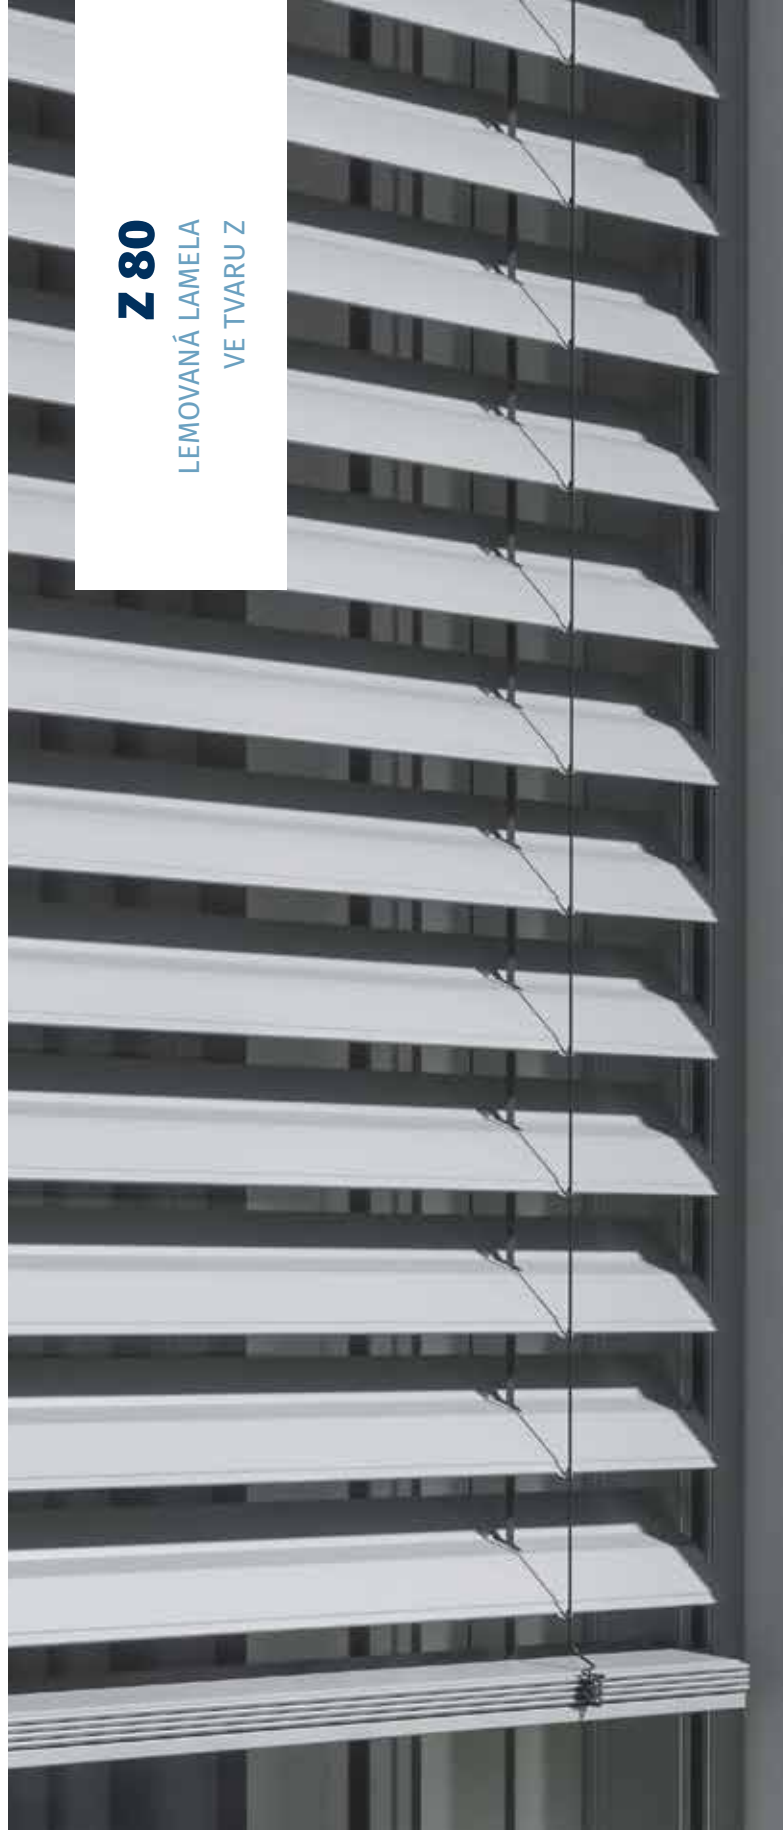

### Lemovaná lamela C/CV 80

díky oboustrannému lemování je lamela stabilnější, v přesazeném stohování ve verzi CV 80 zabírá méně místa než ve standardním stohování u lamely C 80

**Z 80**LEMOVANÁ LAMELA  
VE TVARU Z**LS 80**