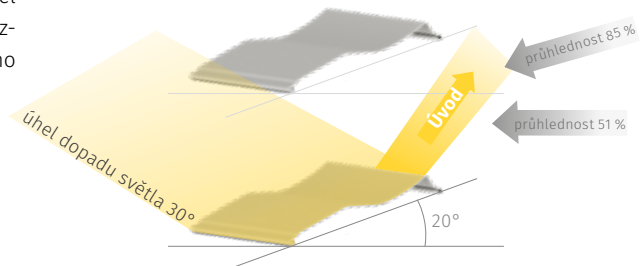

# SMĚROVÁNÍ SVĚTLA

## ZPŮSOB FUNKCE LAMELY LS 80

### poledne v létě

Strmé a horké sluneční paprsky se odrážejí zpět, takže teplo zůstává venku, místnost se zbytečně nezahřívá a je zachován výhled směrem ven. Nepřímé světlo navíc osvětluje místnost bez rušivých, oslňujících slunečních paprsků.

### poledne v zimě

Ploché sluneční paprsky se přes konturu lamel odrážejí zcela směrem dovnitř a optimálně rozjasňují prostor při současném využití slunečního sálavého tepla.

**F 80**

PLOCHÁ LAMELA

**C/CV 80**