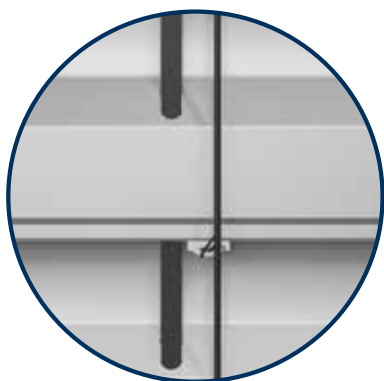

## SVĚTLOVODNÁ LAMELA

### **Lamela venkovních žaluzií se zvláštním designem**

Oboustranně lemované, částečně konkávní lamely jsou na spodním okraji opatřeny navíc kedrem. Tento jednak tlumí rušivý hluk při zavírání i hluk větru a jednak optimálně utěsní nad sebou ležící lamely.

### Vertikální perforace pro textilní pásku

v lemovaném provedení. Tuto perforaci v zavřeném stavu optimálně zakrývá textilní pásku a propouští jen velmi málo světla.