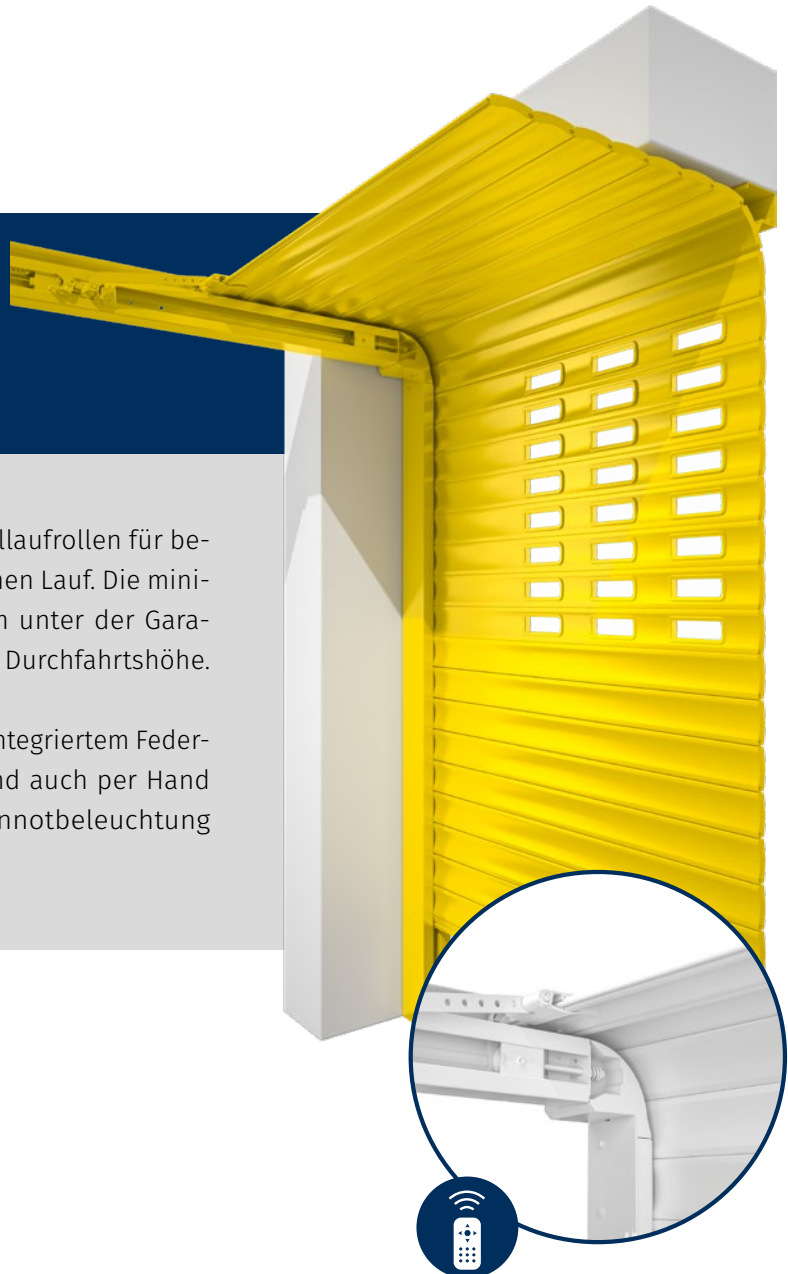

ROLL TOR

45° SCHRÄG

ROLLTOR

IDEAL FÜR GARAGEN MIT PLATZ HINTER DEM STURZ

ALUKON Rolltor wickelt sich platzsparend in den Kasten. Die Decke der Garage bleibt frei und kann als Stauraum genutzt werden.

Auch bei direkt vor der Garage geparktem Auto kann das Tor problemlos geöffnet und geschlossen werden.

mit Handsender oder Schlüsseltaster und bei Bedarf auch mit Lichtschranke und Nothandkurbel

Für große Flächen

bis 6 m Breite bei einer max. Fläche von 20 m²

DECKENLAUF TOR

DECKENLAUFTOR

IDEAL FÜR GARAGEN
MIT NIEDRIGER DECKENHÖHE

ALUKON Deckenlauftor mit Spezialaufrollen für besonders ruhigen und wartungsarmen Lauf. Die minimalen Einbaumaße von nur 6 cm unter der Garagecke ermöglichen eine große Durchfahrtshöhe.

Im Notfall lässt sich das Tor dank integriertem Federsystem, ohne großen Kraftaufwand auch per Hand öffnen. Eine integrierte Garagennotbeleuchtung rundet das System ab.