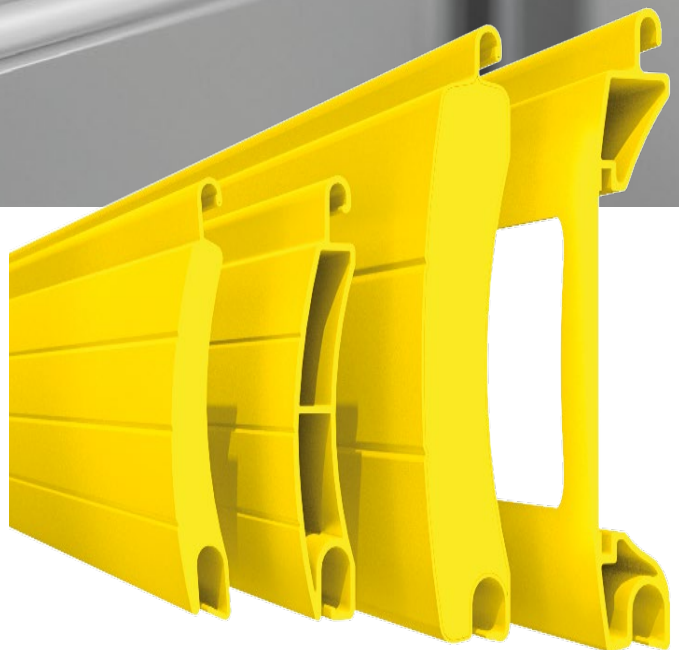

ROLL TOR

45° SCHRÄG

ROLLTOR

IDEAL FÜR GARAGEN MIT PLATZ HINTER DEM STURZ

ALUKON Rolltor wickelt sich platzsparend in den Kasten. Die Decke der Garage bleibt frei und kann als Stauraum genutzt werden.

Auch bei direkt vor der Garage geparktem Auto kann das Tor problemlos geöffnet und geschlossen werden.

Notentriegelung

für Tore ohne weitere Eingangstür gibt es eine abschließbare Notentriegelung, welche von außen bedient werden kann

Sicherheit

auch mit Lichtschranken als Durchfahrts- oder Einzugssicherung

FUNKBEDIENUNG

BEQUEM UND SICHER

Die Deckenlauf- und Rolltore lassen sich auch per Funk bequem vom Auto aus bedienen.

Mit den optional erhältlichen Sonderausstattungen und Sicherheitseinrichtungen lässt sich jedes Tor den individuellen Bedürfnissen anpassen.

TOR PROFILE

Torprofile
Torprofile aus doppelwandigem, ausge-
schäumten oder stranggepresstem
Aluminium

STABILITÄT UND SICHERHEIT

IN VIELEN FARBEN UND VARIANTEN

Torprofile, egal ob rollgeformt oder stranggepresst, verfügen über eine hohe Formstabilität und sind somit besonders widerstandsfähig.