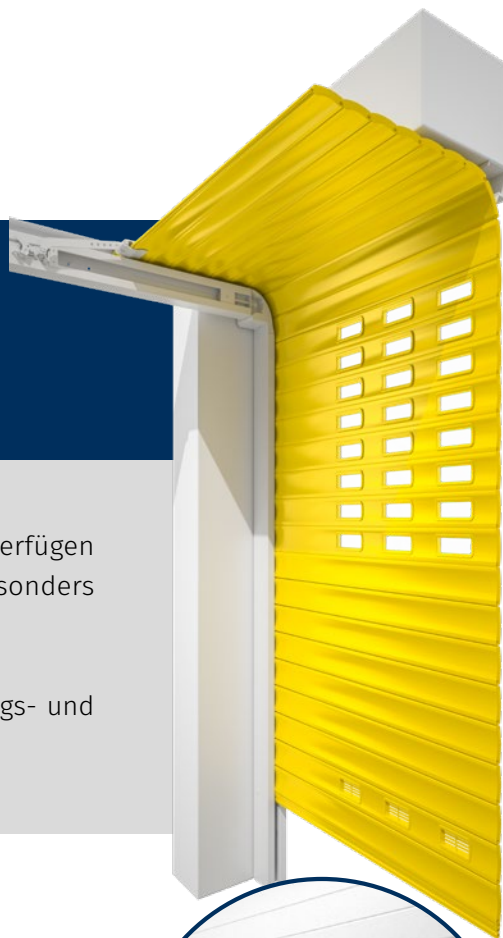

STABILITÄT UND SICHERHEIT

IN VIELEN FARBEN UND VARIANTEN

Torprofile, egal ob rollgeformt oder stranggepresst, verfügen über eine hohe Formstabilität und sind somit besonders widerstandsfähig.

Sie können bei Bedarf mit frei positionierbaren Lüftungs- und Sichtfensterprofilen ausgestattet werden.

Akzente setzen

rollgeformt in 12 Uni- und 2 Holzdekoren
sowie stranggepresst in RAL-Farben mit
Strukturoberfläche

Stabilität

korrosionsbeständige, doppelwandige
Aluminiumprofile

Pflegeleicht und wartungsarm

kein aufwendiges Streichen,
einfach zu reinigen

Made in Germany

erfüllen die EU-Sicherheitsan-
forderungen, baumustergeprüft
und TÜV zertifiziert