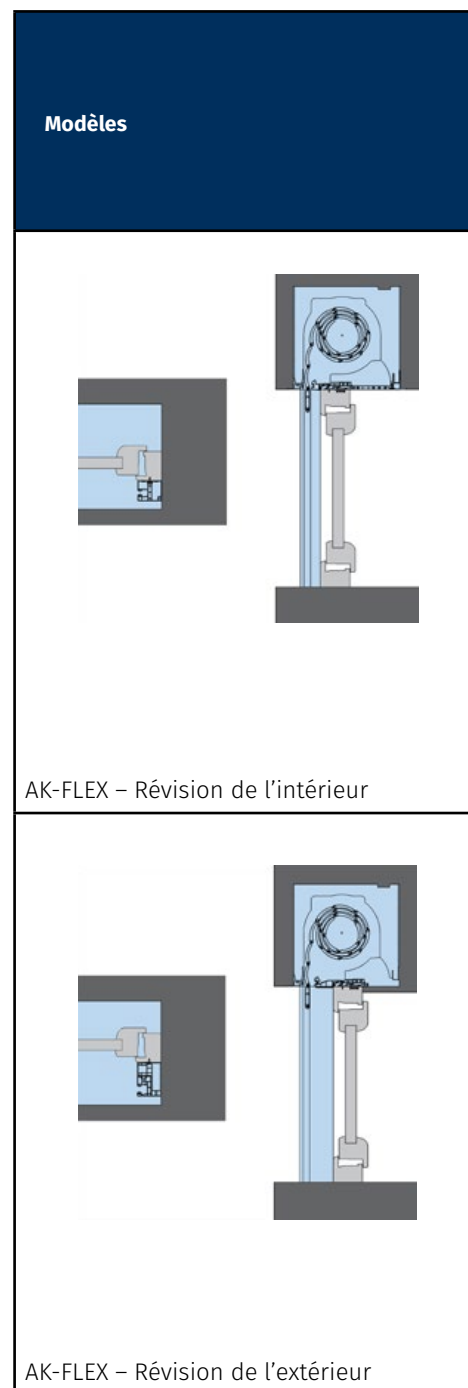

VUE D'ENSEMBLE

CAISSONS BLOC-BAIE ET CAISSONS ADAPTÉS À LA RÉNOVATION

AK-FLEX

Forme du caisson	Dimensions de base	Dimensions du caisson en mm		Valeur U_{sb} (W/m²K)
		A	B	
AK-FLEX				
 Révision de l'intérieur	242	242	250	0,67
	270	270	260	0,58
	300	300	260	0,52
	365	365	260	0,47
 Révision de l'extérieur	242	242	250	0,63
	270	270	260	0,53
	300	300	260	0,46
	365	365	260	0,40
 Store à lamelles	242	242	250	0,52
	270	270	260	0,44
	300	300	260	0,43
	365	365	260	0,35
Caisson briques AK-FLEX				
 Révision de l'intérieur	253	253	260	0,65
	283	283	260	0,57
	348	348	260	0,50
 Révision de l'extérieur	253	253	260	0,58
	283	283	260	0,49
	348	348	260	0,42
 Store à lamelles	253	253	260	0,44
	283	283	260	0,47
	348	348	260	0,37
* Selon la configuration de montage				

Types de montage