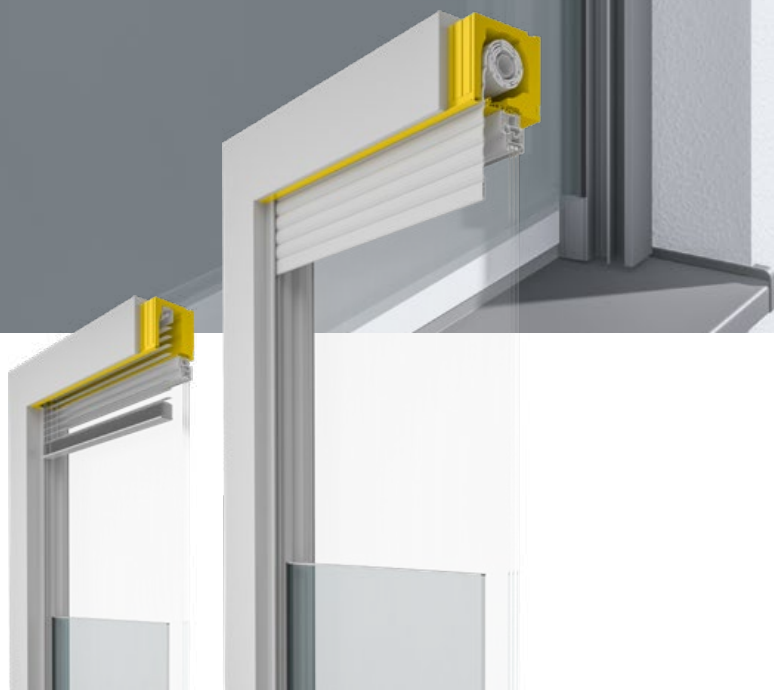

Économies d'énergie

grâce au profilé d'adaptation clipsable, le raccordement à la fenêtre est étanche au vent sans joint supplémentaire

Moustiquaire

moustiquaire intégrée (en option)

GARDE-CORPS

EN VERRE

POUR AK-FLEX

STORE À LAMELLES VOLET ROULANT

GARDE-CORPS EN VERRE

INTÉGRABLE DANS LE CAISSON AK-FLEX

La protection antichute ALUKON est une solution moderne et discrète pour les fenêtres au niveau du sol. Elle offre une visibilité totale sur l'extérieur et une pénétration accrue de la lumière naturelle dans les pièces.

Elle est conçue directement avec le caisson bloc-baie AK-FLEX. Le verre feuilleté de sécurité (VSG) 16 mm (selon AbP) est inséré dans le rail de guidage en plusieurs parties étanche à la pluie battante entre la fenêtre et le volet roulant ou le store à lamelles. La fixation est masquée. *

Montage simple et rapide

directement avec le caisson bloc-baie AK-FLEX, sans fixation supplémentaire sur la façade

Sécurité contrôlée

Hauteurs de vitrage de 50 à 110 cm et largeurs d'installation jusqu'à 280 cm; avec protection des arêtes de verre en filigrane