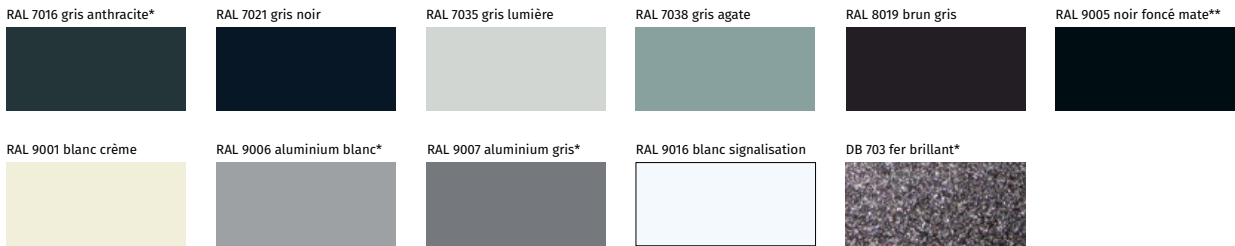

Stores à lamelles en caisson

Lame	F 80 Lame plate	CV 80 Lame ourlée	Z 80 Lamelle en Z ourlée	LS 80 Lamelle photo- modulante
Caractéristiques techniques AK-FLEX				
largeur max.	500 cm	500 cm	400 cm	400 cm
hauteur max.	450 cm	300 cm	260 cm	260 cm

Coloris des lamelles

* Coloris disponible aussi en version mate
** seulement pour Z 80 et LS 80

Pare-soleil ZipTex (uniq. pour AK-FLEX)

	Modèle de store
	Satiné 5500
	SOLTIS® 86
	SOLTIS® 92
	SOLTIS® B92 (tissu occultant)