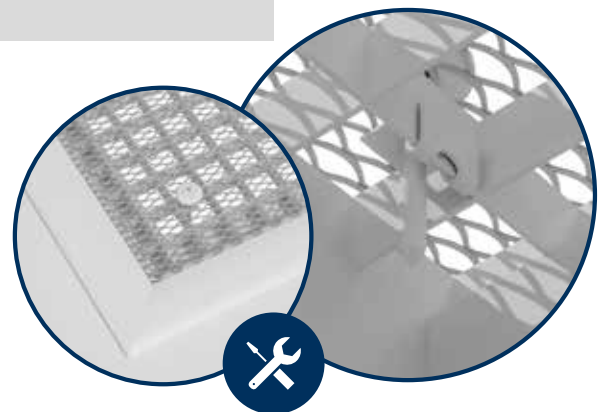

# **OSŁONA DO OKIEN PIWNICZNYCH**

# OSŁONA DO OKIEN PIWNICZNYCH

DO OKIEN PIWNICZNYCH I NAŚWIETLI

Osłona światłochronu zabezpiecza piwnice przed owadami i przerastającymi roślinami. Elementy przeznaczone również do uszczelniania pionowych naświetli i studzienek wentylacyjnych.

Płaski i stabilny profil przypodłogowy wraz z kratką imitującą stal nierdzewną zapewnia wysokie walory wizualne systemu