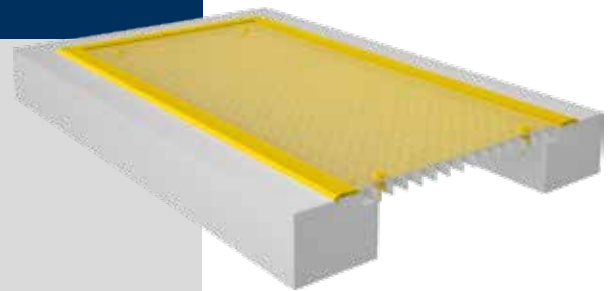

OSŁONA DO OKIEN PIWNICZNYCH

DO OKIEN PIWNICZNYCH I NAŚWIETLI

Osłona światłochronu zabezpiecza piwnice przed owadami i przerastającymi roślinami. Elementy przeznaczone również do uszczelniania pionowych naświetli i studzienek wentylacyjnych.

Płaski i stabilny profil przypodłogowy wraz z kratką imitującą stal nierdzewną zapewnia wysokie walory wizualne systemu

Przemysłany system

profil aluminiowy o pięknych zaokrąglonych kształtach w kolorze srebrnym i anodowanym

Łatwy montaż

prosty montaż na istniejącej kratce

Stabilne i odporne na warunki atmosferyczne

oraz łatwe w czyszczeniu

Warianty siatek

duży wybór różnych siatek przepuszczających powietrze