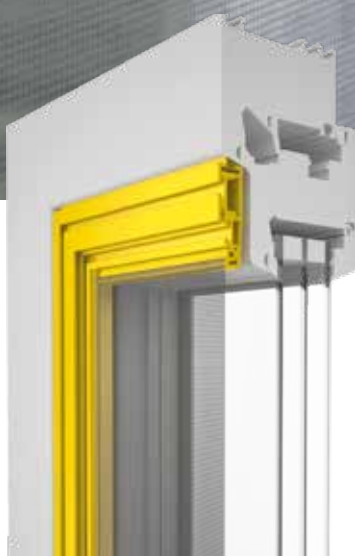

## SIATKA W RAMCE

**SP-V**  
do okien  
nielicujących z  
elewacją

**SP-B**  
do okien  
licujących z  
elewacją

**SP-F**  
do okien nielicujących  
z elewacją z ryglami  
sprężynowymi

## SIATKI W RAMCE DO OKIEN

PROSTY I SZYBKI MONTAŻ JEDNYM RUCHEM

Stabilne ramy napinające idealnie nadają się do wszelkiego rodzaju okien, zabezpieczając wnętrze przed owadami. Tłoczoną ramę aluminiową można w każdej chwili montować i demontować w prosty sposób bez konieczności wiercenia otworów, przy użyciu haczyków mocujących lub rygli sprężynowych. Dyskretne, przezroczyste uchwyty ułatwiają montaż i demontaż ramy. Siatki przepuszczające światło są dostępne w różnych kolorach i wariantach. Można zatem wybrać ochronę przeciw owadom dla każdego rodzaju zastosowania.