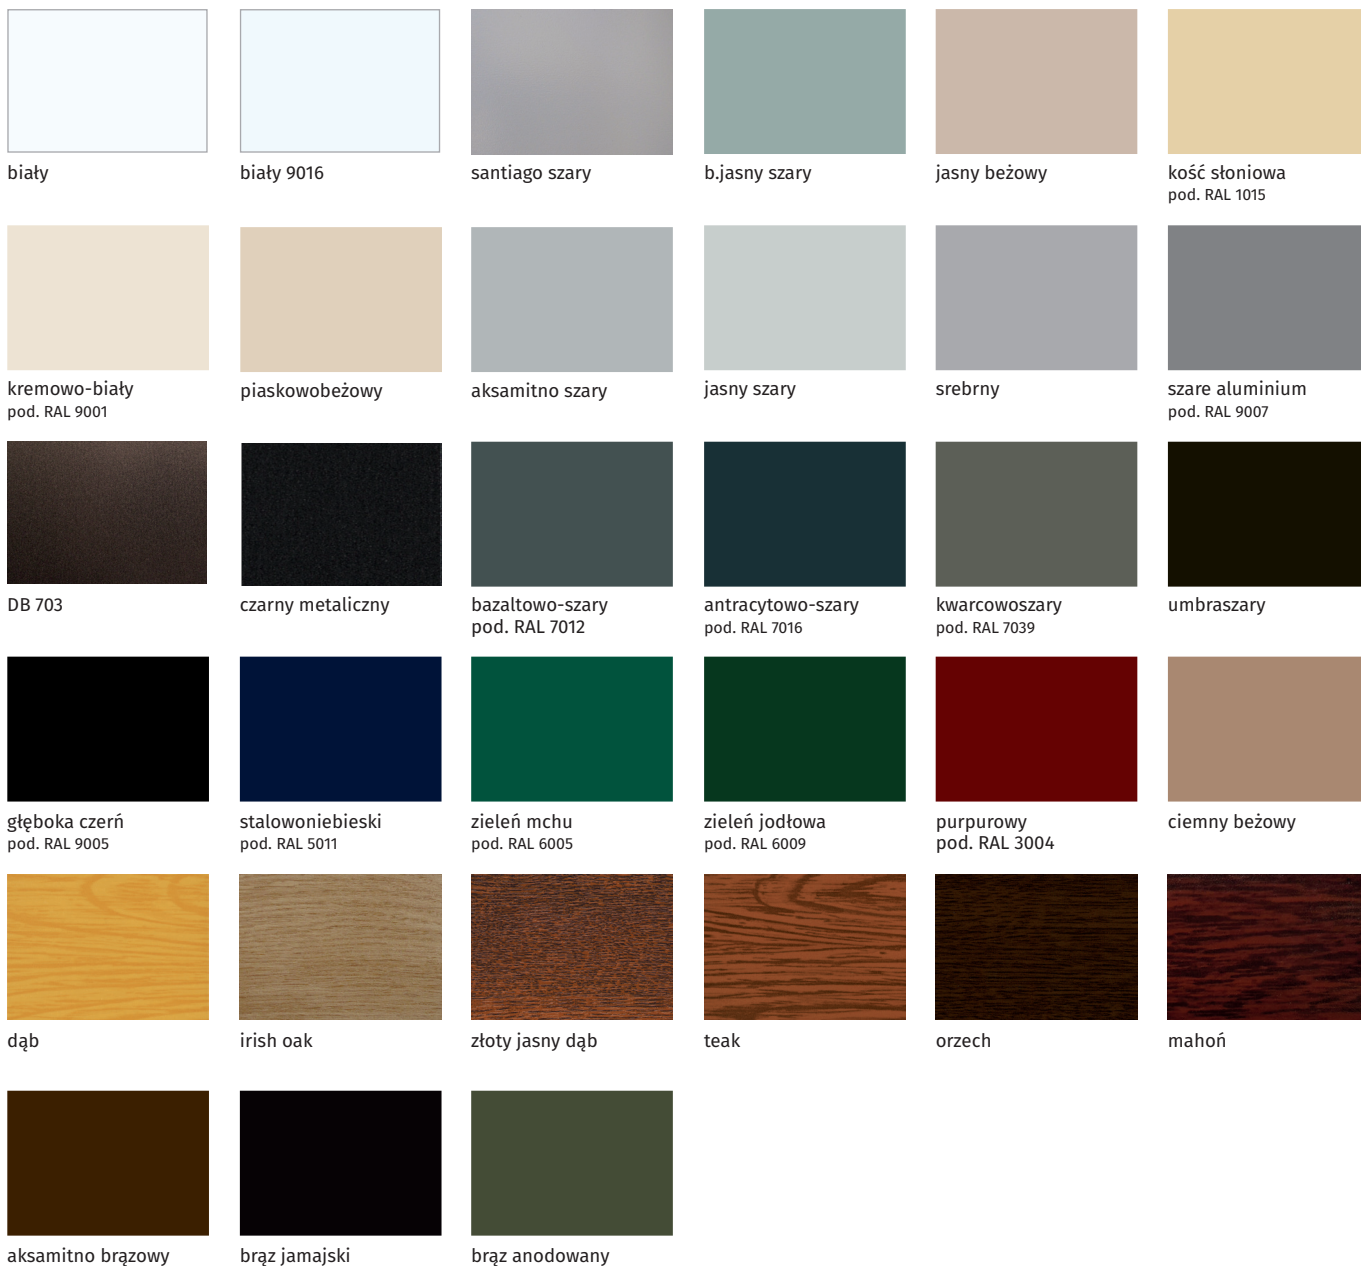

ALUKON PALETA KOLORÓW

DOTYCZĄCA WYPEŁNIONYCH PIAKĄ ROLETOWYCH PROFILI ALUMINIOWYCH

ALUKON

Sonnenschutz Rollläden Insektenschutz

Wymienione kolory profili to kolory standardowe i specjalne. Nie wszystkie nasze profile roletowe są dostępne w wyżej wymienionych kolorach. Szczegółowe informacje można uzyskać u partnerów handlowych ALUKON. Nie można zagwarantować jednakowej kolorystyki naszych produktów. Ze względu na to, że charakterystyka drewna dekorów z drewna tekowego, złotego dębu, dębu, orzecha, mahoni i irlandzkiego dębu ma być celowo eksponowana, na aluminiowych profilach roletowych mogą wystąpić różnice strukturalne.