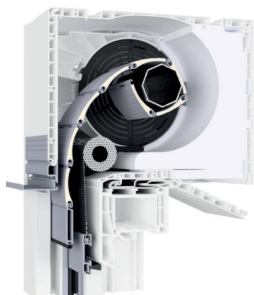

AK-MIRO PLUS

PRO NOVOSTAVBY

ALUKON

Sonnenschutz Rollläden Insektenschutz

**Revizní kryt vnitřní
schránka vně
zaomíratelná**

**Revizní kryt spodní
schránka oboustr.
zaomíratelná**

**Revizní kryt vnější
řešení pro maximální
izolaci**

**Závěs vnější žaluzie
regulované stínění**

Standardní barva

bílá

Barvy vedené skladem – doba dodání ca. 1 týden

Standardní barvy pro díly schránky a vodící lišty

zlatý dub
(Renolit 2178 001-1167)

antracit. šedá
(Renolit 7016 05-1167)